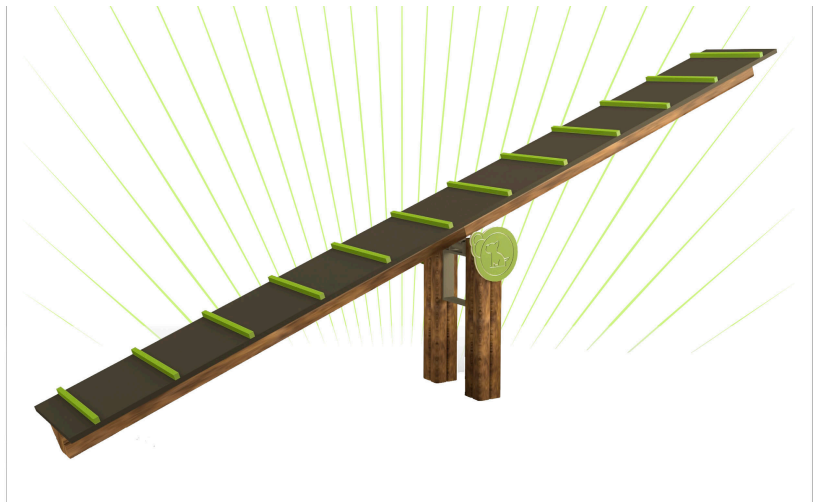

Dimensiones: 1.100x90x1.100 mm

BALANCÍN_REF: CAN02

Dimensiones: 3.520x432,50x629 mm

EMPALIZADA_REF: CAN03

Dimensiones: 2.414,66x660x1.220 mm

CIRCUITOS CANINOS

EQUILIBRIO_REF: CAN04

Dimensiones: 3.270x90x700 mm

ESLALOM_REF: CAN05

Dimensiones: 3.540x40x1.000 mm

MESA_REF: CAN06

Dimensiones: 980x980x752,50 mm

CIRCUITOS CANINOS

PASARELA_REF: CAN07

Dimensiones: 3.239x400x865 mm

PASOS_REF: CAN08

Dimensiones: 1.350x600x197 mm

TÚNEL RÍGIDO_REF: CAN09

Dimensiones: 1.630x1100x1.100 mm

CIRCUITOS CANINOS

VALLA FIJA_REF: CAN10

Dimensiones: 1.100x90x892 mm

VALLA REGULABLE_REF: CAN11

Dimensiones: 1.085x455x900 mm

VIADUCTO_REF: CAN12

Dimensiones: 1.100x90x1.100 mm

CIRCUITOS CANINOS

CIRCUITO CANINO COMPLETO_REF: CAN13

Circuito compuesto por:

- Balancín
- Valla fija
- Equilibrio
- Eslalom
- Anillo
- Túnel rígido
- Mesa
- Valla regulable
- Pasarela
- Empalizada
- Acueducto
- Pasos