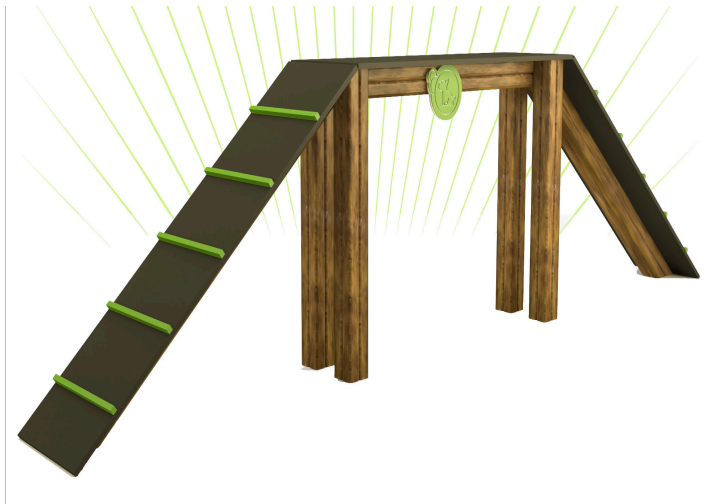

ESLALOM_REF: CAN05

Dimensiones: 3.540x40x1.000 mm

MESA_REF: CAN06

Dimensiones: 980x980x752,50 mm

CIRCUITOS CANINOS

PASARELA_REF: CAN07

Dimensiones: 3.239x400x865 mm

PASOS_REF: CAN08

Dimensiones: 1.350x600x197 mm

TÚNEL RÍGIDO_REF: CAN09

Dimensiones: 1.630x1100x1.100 mm

CIRCUITOS CANINOS

VALLA FIJA_REF: CAN10

Dimensiones: 1.100x90x892 mm

VALLA REGULABLE_REF: CAN11

Dimensiones: 1.085x455x900 mm

VIADUCTO_REF: CAN12

Dimensiones: 1.100x90x1.100 mm

CIRCUITOS CANINOS

CIRCUITO CANINO COMPLETO_REF: CAN13

Circuito compuesto por:

- Balancín
- Valla fija
- Equilibrio
- Eslalom
- Anillo
- Túnel rígido
- Mesa
- Valla regulable
- Pasarela
- Empalizada
- Acueducto
- Pasos