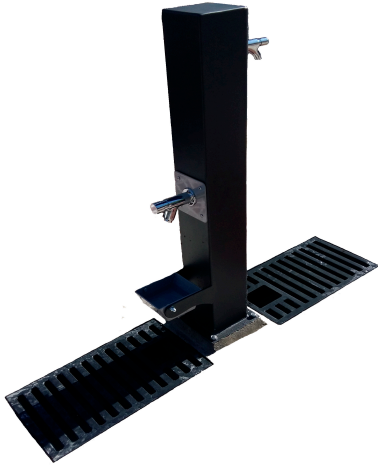

CIRCUITOS CANINOS

FUENTE CANINA_REF: CAN14