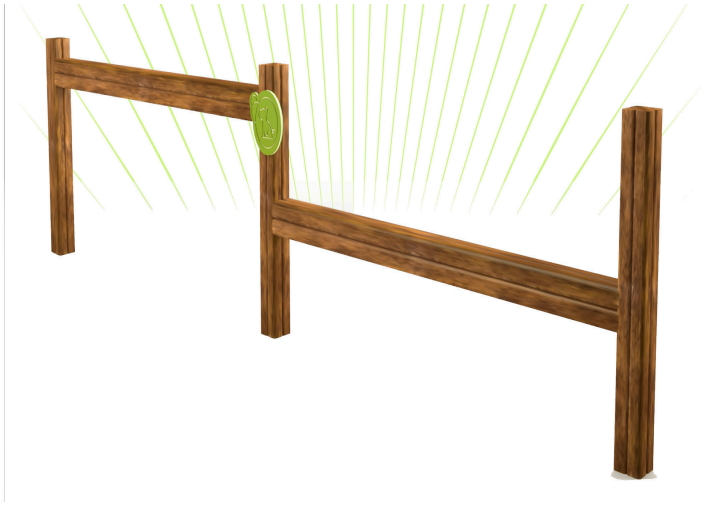

Dimensiones: 1.100x90x1.100 mm

BALANCÍN_REF: CAN02

Dimensiones: 3.520x432,50x629 mm

EMPALIZADA_REF: CAN03

Dimensiones: 2.414,66x660x1.220 mm

CIRCUITOS CANINOS

EQUILIBRIO_REF: CAN04

Dimensiones: 3.270x90x700 mm

ESLALOM_REF: CAN05

Dimensiones: 3.540x40x1.000 mm

MESA_REF: CAN06

Dimensiones: 980x980x752,50 mm

CIRCUITOS CANINOS

PASARELA_REF: CAN07

Dimensiones: 3.239x400x865 mm

PASOS_REF: CAN08

Dimensiones: 1.350x600x197 mm

TÚNEL RÍGIDO_REF: CAN09

Dimensiones: 1.630x1100x1.100 mm

CIRCUITOS CANINOS

VALLA FIJA_REF: CAN10

Dimensiones: 1.100x90x892 mm

VALLA REGULABLE_REF: CAN11

Dimensiones: 1.085x455x900 mm

VIADUCTO_REF: CAN12

Dimensiones: 1.100x90x1.100 mm

CIRCUITOS CANINOS

CIRCUITO CANINO COMPLETO_REF: CAN13

Circuito compuesto por:

- Balancín
- Valla fija
- Equilibrio
- Eslalom
- Anillo
- Túnel rígido
- Mesa
- Valla regulable
- Pasarela
- Empalizada
- Acueducto
- Pasos