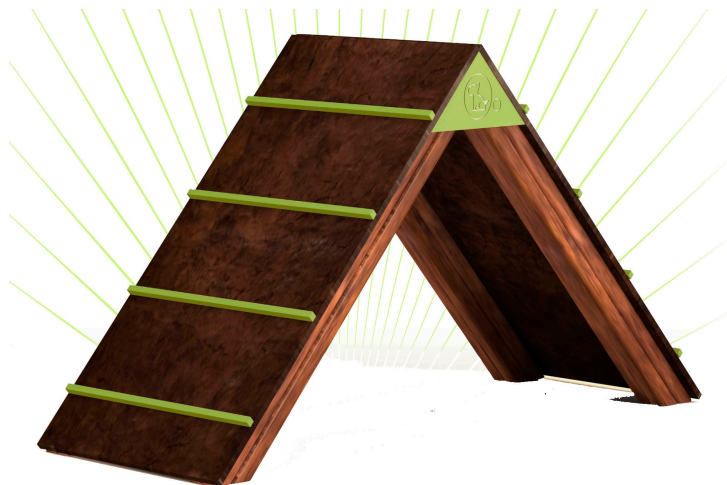

Dimensiones: 1.100x90x1.100 mm

BALANCÍN_REF: CAN02

Dimensiones: 3.520x432,50x629 mm

EMPALIZADA_REF: CAN03

Dimensiones: 2.414,66x660x1.220 mm

CIRCUITOS CANINOS

EQUILIBRIO_REF: CAN04

Dimensiones: 3.270x90x700 mm

ESLALOM_REF: CAN05

Dimensiones: 3.540x40x1.000 mm

MESA_REF: CAN06

Dimensiones: 980x980x752,50 mm

CIRCUITOS CANINOS

PASARELA_REF: CAN07

Dimensiones: 3.239x400x865 mm

PASOS_REF: CAN08

VIADUCTO_REF: CAN12

Dimensiones: 1.100x90x1.100 mm

CIRCUITOS CANINOS

CIRCUITO CANINO COMPLETO_REF: CAN13

Circuito compuesto por:

- Balancín
- Valla fija
- Equilibrio
- Eslalom
- Anillo
- Túnel rígido
- Mesa
- Valla regulable
- Pasarela
- Empalizada
- Acueducto
- Pasos