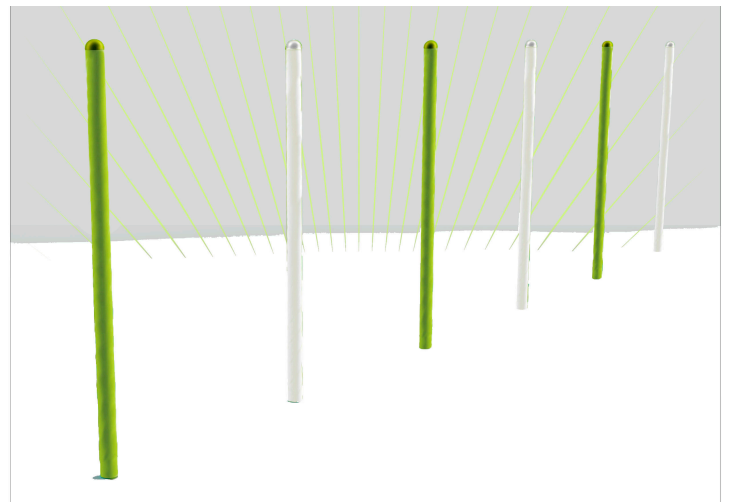

Dimensiones: 1.100x90x1.100 mm

BALANCÍN_REF: CAN02

Dimensiones: 3.520x432,50x629 mm

EMPALIZADA_REF: CAN03

Dimensiones: 2.414,66x660x1.220 mm

CIRCUITOS CANINOS

EQUILIBRIO_REF: CAN04

Dimensiones: 3.270x90x700 mm

ESLALOM_REF: CAN05

Dimensiones: 3.540x40x1.000 mm

MESA_REF: CAN06

Dimensiones: 980x980x752,50 mm

CIRCUITOS CANINOS

PASARELA_REF: CAN07

Dimensiones: 3.239x400x865 mm

PASOS_REF: CAN08

Dimensiones: 1.350x600x197 mm

TÚNEL RÍGIDO_REF: CAN09

Dimensiones: 1.630x1100x1.100 mm

CIRCUITOS CANINOS

VALLA FIJA_REF: CAN10

Dimensiones: 1.100x90x892 mm

VALLA REGULABLE_REF: CAN11

Dimensiones: 1.085x455x900 mm

VIADUCTO_REF: CAN12

Dimensiones: 1.100x90x1.100 mm

CIRCUITOS CANINOS

CIRCUITO CANINO COMPLETO_REF: CAN13

Circuito compuesto por:

- Balancín
- Valla fija
- Equilibrio
- Eslalom
- Anillo
- Túnel rígido
- Mesa
- Valla regulable
- Pasarela
- Empalizada
- Acueducto
- Pasos