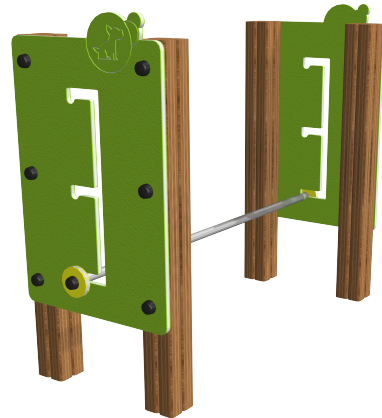

ESLALOM_REF: CAN05

Dimensiones: 3.540x40x1.000 mm

MESA_REF: CAN06

Dimensiones: 980x980x752,50 mm

CIRCUITOS CANINOS

PASARELA_REF: CAN07

Dimensiones: 3.239x400x865 mm

PASOS_REF: CAN08

Dimensiones: 1.350x600x197 mm

TÚNEL RÍGIDO_REF: CAN09

Dimensiones: 1.630x1100x1.100 mm

CIRCUITOS CANINOS

VALLA FIJA_REF: CAN10

Dimensiones: 1.100x90x892 mm

VALLA REGULABLE_REF: CAN11

Dimensiones: 1.085x455x900 mm

VIADUCTO_REF: CAN12

Dimensiones: 1.100x90x1.100 mm

CIRCUITOS CANINOS

CIRCUITO CANINO COMPLETO_REF: CAN13

Circuito compuesto por:

- Balancín
- Valla fija
- Equilibrio
- Eslalom
- Anillo
- Túnel rígido
- Mesa
- Valla regulable
- Pasarela
- Empalizada
- Acueducto
- Pasos