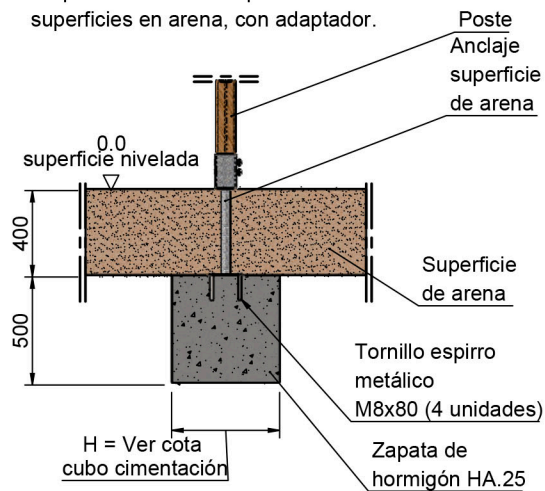

TORRE ZALE

REF_ T021

Conjuntos multijuego para parques infantiles.

Producto fabricado según la normativa
UNE EN 1176.

RESTAUPARK[®]
PARQUES INFANTILES Y MOBILIARIO URBANO

PLANTA CIMENTACIÓN Cotas en mm

DETALLE CIMENTACIÓN

Esquema cimentación para superficies en arena, con adaptador.

DETALLE CIMENTACIÓN

Esquema cimentación para superficies de hormigón.