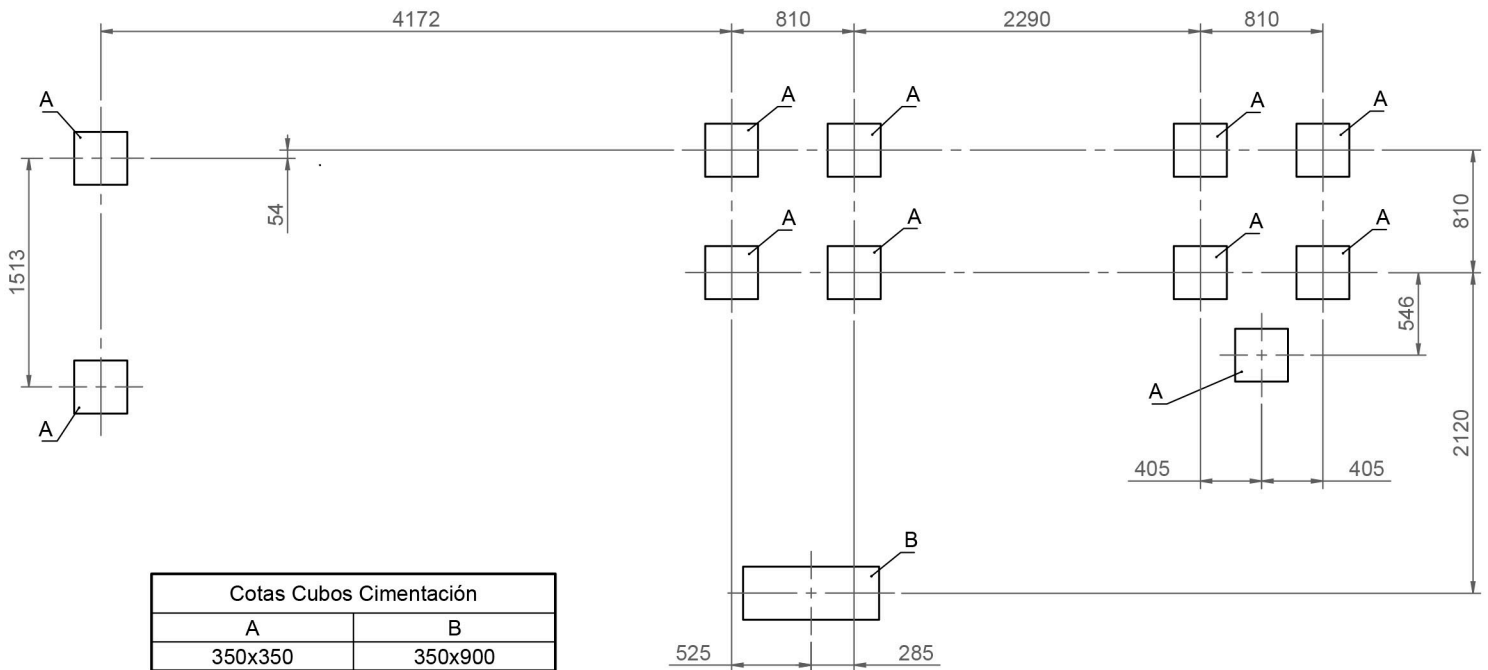

TORRE ZALE

REF_ T021

Conjuntos multijuego para parques infantiles.

Producto fabricado según la normativa
UNE EN 1176.

RESTAUPARK[®]
PARQUES INFANTILES Y MOBILIARIO URBANO

PLANTA CIMENTACIÓN Cotas en mm

DETALLE CIMENTACIÓN

Esquema cimentación para superficies en arena, con adaptador.

DETALLE CIMENTACIÓN

Esquema cimentación para superficies de hormigón.