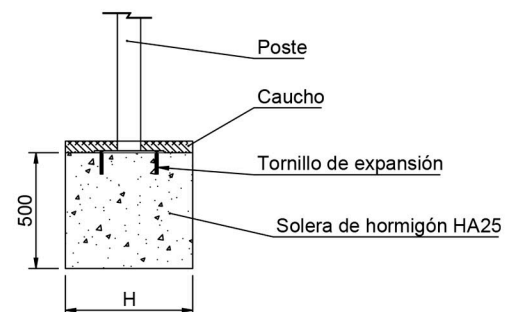

Red de trepa en cuerda armada de 16mm.

Asiento Nido con anillo de acero recubierto de cuerda.

Barra de Bombero en acero inoxidable.

PLANTA CIMENTACIÓN

Cotas en mm

Cotas cubos cimentación		
A	B	C
350x350	900x350	550x350

DETALLE CIMENTACIÓN

Esquema cimentación para superficies en arena.

H = Ver Cota Cubo Cimentación

DETALLE CIMENTACIÓN

Esquema cimentación para superficies de hormigón.

H = Ver Cota Cubo Cimentación