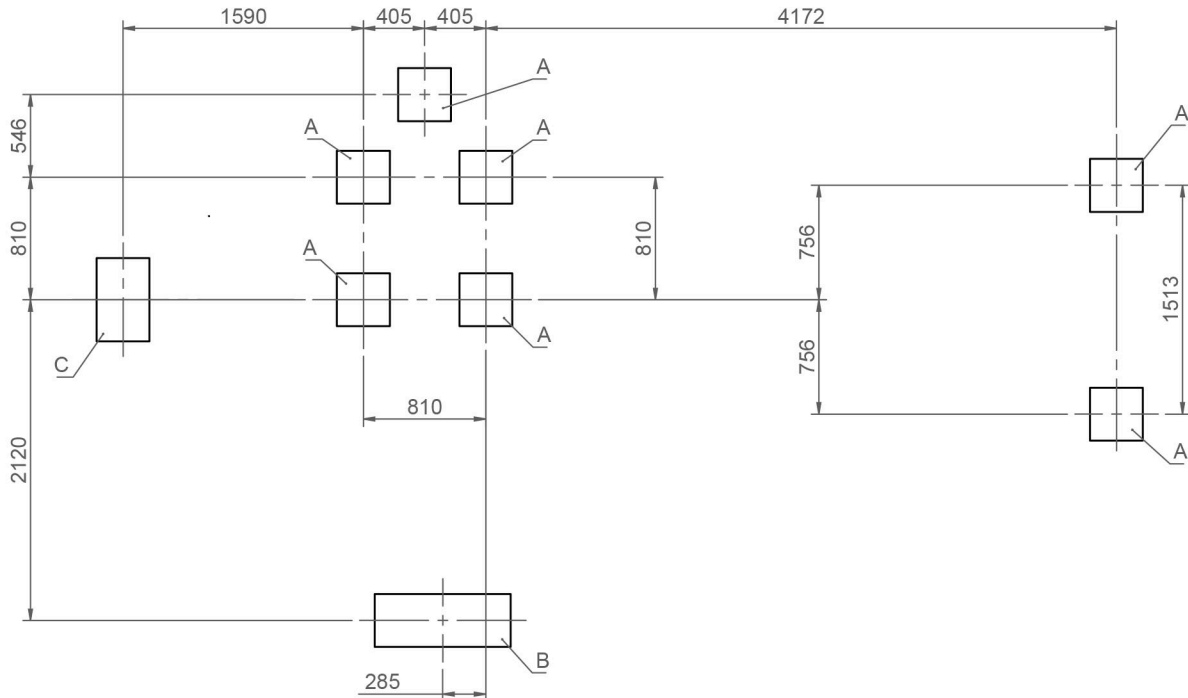

PLANTA
Cotas en mm

PLANTA
Área de Seguridad = 43.8m²
Cotas en mm

Altura libre de caída: 1,36m.

Uso recomendado para niños de + 3 años (torre + trepa) y + 1 año (columpio nido).

Paneles en Polietileno de Alta Densidad (HDPE) con protección UV.

Red de trepa en cuerda armada de 16mm.

Asiento Nido con anillo de acero recubierto de cuerda.

Barra de Bombero en acero inoxidable.

PLANTA CIMENTACIÓN

Cotas en mm

Cotas cubos cimentación		
A	B	C
350x350	900x350	550x350

DETALLE CIMENTACIÓN

Esquema cimentación para superficies en arena.

H = Ver Cota Cubo Cimentación

DETALLE CIMENTACIÓN

Esquema cimentación para superficies de hormigón.

H = Ver Cota Cubo Cimentación