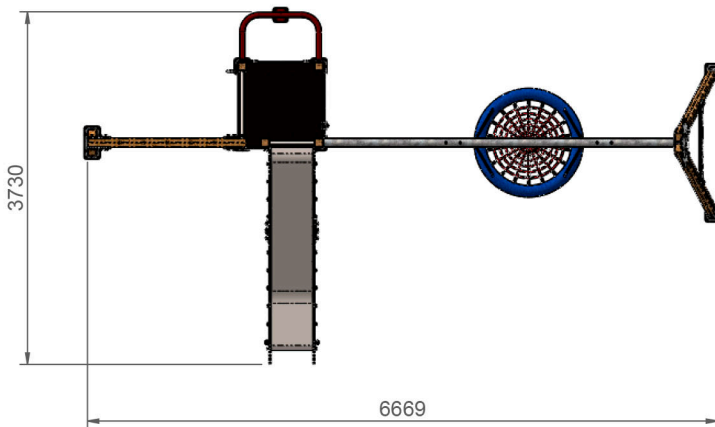

TORRE HERMES

REF_ T017

Conjuntos multijuego para parques infantiles.

Producto certificado según la normativa
UNE EN 1176.

RESTAUPARK
PARQUES INFANTILES Y MOBILIARIO URBANO

ALZADO
Cotas en mm

PERFIL IZQUIERDO
Cotas en mm

PLANTA
Cotas en mm

PLANTA
Área de Seguridad = 43.8m²
Cotas en mm

Altura libre de caída: 1,36m.

Uso recomendado para niños de + 3 años (torre + trepa) y + 1 año (columpio nido).

Paneles en Polietileno de Alta Densidad (HDPE) con protección UV.

Base en madera antideslizante contrachapado de abedul.

Poste en madera de pino tratada en autoclave nivel IV.

Tapones de polipropileno para la protección de la tornillería.

Rampa de tobogán y tubos de agarre en acero inoxidable.