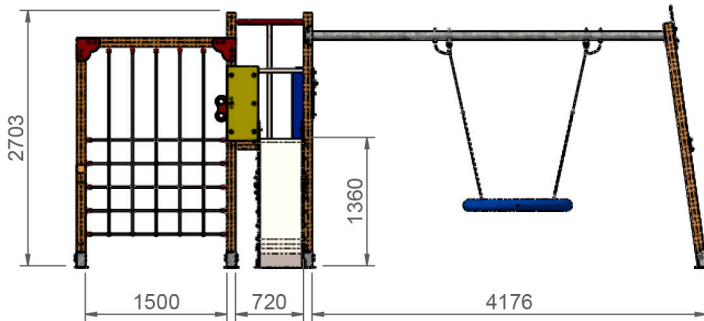

TORRE HERMES

REF_ T017

Conjuntos multijuego para parques infantiles.

Producto certificado según la normativa
UNE EN 1176.

RESTAUPARK
PARQUES INFANTILES Y MOBILIARIO URBANO

ALZADO
Cotas en mm

PERFIL IZQUIERDO
Cotas en mm

PLANTA
Cotas en mm

PLANTA
Área de Seguridad = 43.8m²
Cotas en mm

Altura libre de caída: 1,36m.

Uso recomendado para niños de + 3 años (torre + trepa) y + 1 año (columpio nido).

Paneles en Polietileno de Alta Densidad (HDPE) con protección UV.