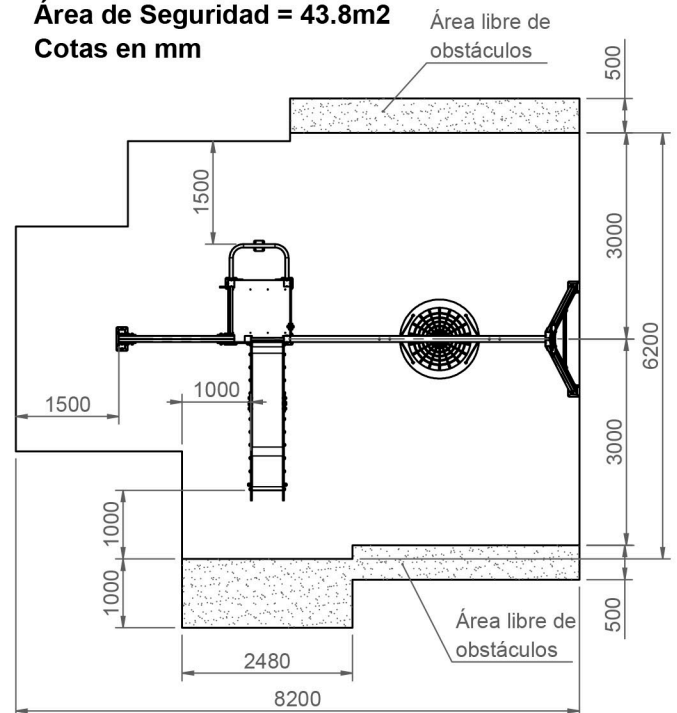

TORRE HERMES

REF_ T017

Conjuntos multijuego para parques infantiles.

Producto certificado según la normativa
UNE EN 1176.

RESTAUPARK
PARQUES INFANTILES Y MOBILIARIO URBANO

ALZADO
Cotas en mm

PERFIL IZQUIERDO
Cotas en mm

PLANTA
Cotas en mm

PLANTA
Área de Seguridad = 43.8m²
Cotas en mm

Altura libre de caída: 1,36m.

Uso recomendado para niños de + 3 años (torre + trepa) y + 1 año (columpio nido).

Paneles en Polietileno de Alta Densidad (HDPE) con protección UV.

Base en madera antideslizante contrachapado de abedul.

Poste en madera de pino tratada en autoclave nivel IV.

Tapones de polipropileno para la protección de la tornillería.

Rampa de tobogán y tubos de agarre en acero inoxidable.