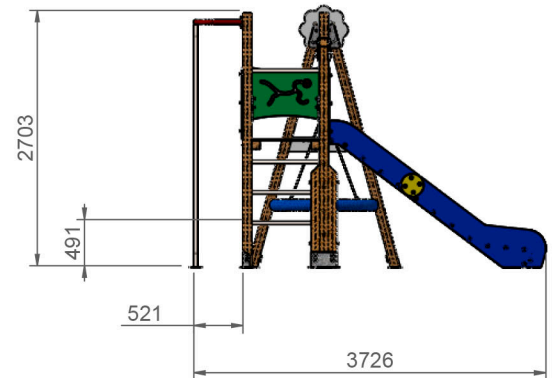

TORRE HERMES

REF_ T017

Conjuntos multijuego para parques infantiles.

Producto certificado según la normativa
UNE EN 1176.

RESTAUPARK
PARQUES INFANTILES Y MOBILIARIO URBANO

ALZADO
Cotas en mm

PERFIL IZQUIERDO
Cotas en mm

PLANTA
Cotas en mm

PLANTA
Área de Seguridad = 43.8m²
Cotas en mm

Altura libre de caída: 1,36m.

Uso recomendado para niños de + 3 años (torre + trepa) y + 1 año (columpio nido).

Paneles en Polietileno de Alta Densidad (HDPE) con protección UV.

Base en madera antideslizante contrachapado de abedul.

Poste en madera de pino tratada en autoclave nivel IV.

Tapones de polipropileno para la protección de la tornillería.

Rampa de tobogán y tubos de agarre en acero inoxidable.