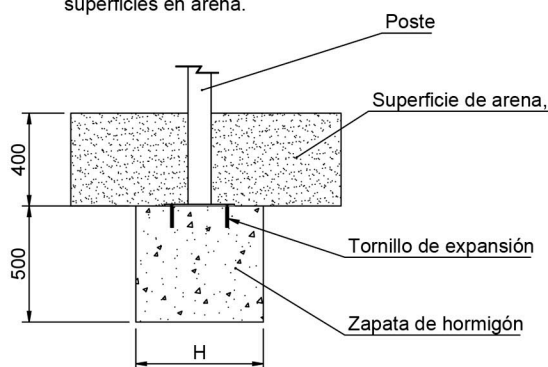

PLANTA
Cotas en mm

PLANTA
Área de Seguridad = 43.8m²
Cotas en mm

Altura libre de caída: 1,36m.

Uso recomendado para niños de + 3 años (torre + trepa) y + 1 año (columpio nido).

Paneles en Polietileno de Alta Densidad (HDPE) con protección UV.

Red de trepa en cuerda armada de 16mm.

Asiento Nido con anillo de acero recubierto de cuerda.

Barra de Bombero en acero inoxidable.

PLANTA CIMENTACIÓN

Cotas en mm

Cotas cubos cimentación		
A	B	C
350x350	900x350	550x350

DETALLE CIMENTACIÓN

Esquema cimentación para superficies en arena.

H = Ver Cota Cubo Cimentación

DETALLE CIMENTACIÓN

Esquema cimentación para superficies de hormigón.

H = Ver Cota Cubo Cimentación