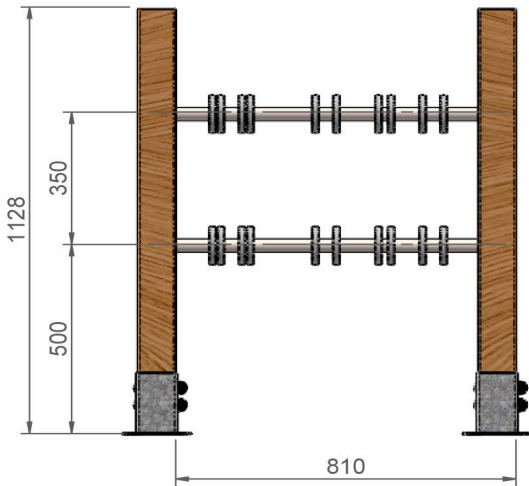

PANEL INTERACTIVO ÁBACO

REF_ TI06

Complemento de juego inclusivo para parques infantiles.

Producto certificado según la normativa UNE EN 1176.

RESTAUPARK[®]
PARQUES INFANTILES Y MOBILIARIO URBANO

ALZADO

Cotas en mm

**PERFIL IZQ.**

Cotas en mm

**PLANTA**

Cotas en mm

**PLANTA**Área Seguridad = 9.8m²

Cotas en mm

Altura libre de caída: 0 m.

Uso recomendado para niños mayores de 1 año.

Accesible para silla de ruedas.

Materiales plásticos de polietileno de alta densidad (HDPE) con protección UV.

Tapones de polipropileno para la protección de la tornillería.

Postes en madera de pino tratada en autoclave nivel IV.