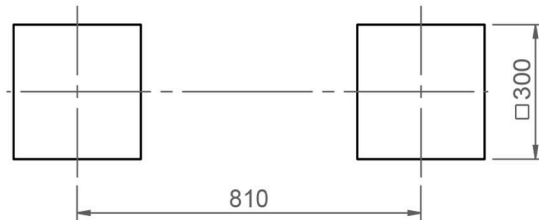

**PERFIL IZQ.**

Cotas en mm

**PLANTA**

Cotas en mm

**PLANTA**Área Seguridad = 9.8m²

Cotas en mm

Altura libre de caída: 0 m.

Uso recomendado para niños mayores de 1 año.

Tubos redondos en acero inoxidable.

Juego de ábaco.

PLANTA CIMENTACIÓN

Cotas en mm

DETALLE CIMENTACIÓN

Esquema cimentación para superficies en arena.

H = Ver Cota Cubo Cimentación

DETALLE CIMENTACIÓN