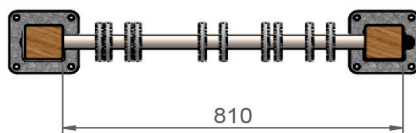

PANEL INTERACTIVO ÁBACO

REF_ TI06

Complemento de juego inclusivo para parques infantiles.

Producto certificado según la normativa UNE EN 1176.

RESTAUPARK[®]
PARQUES INFANTILES Y MOBILIARIO URBANO

ALZADO

Cotas en mm

**PERFIL IZQ.**

Cotas en mm

**PLANTA**

Cotas en mm

**PLANTA**Área Seguridad = 9.8m²

Cotas en mm

Altura libre de caída: 0 m.

Uso recomendado para niños mayores de 1 año.

Accesible para silla de ruedas.

Materiales plásticos de polietileno de alta densidad (HDPE) con protección UV.

Tapones de polipropileno para la protección de la tornillería.

Postes en madera de pino tratada en autoclave nivel IV.

Tubos redondos en acero inoxidable.

Juego de ábaco.

PLANTA CIMENTACIÓN

Cotas en mm

DETALLE CIMENTACIÓN

Esquema cimentación para superficies en arena.

H = Ver Cota Cubo Cimentación

DETALLE CIMENTACIÓN