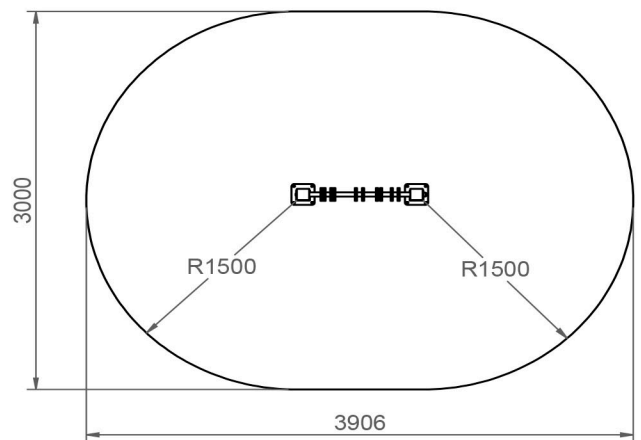

**PERFIL IZQ.**

Cotas en mm

**PLANTA**

Cotas en mm

**PLANTA**Área Seguridad = 9.8m²

Cotas en mm

Altura libre de caída: 0 m.

Uso recomendado para niños mayores de 1 año.