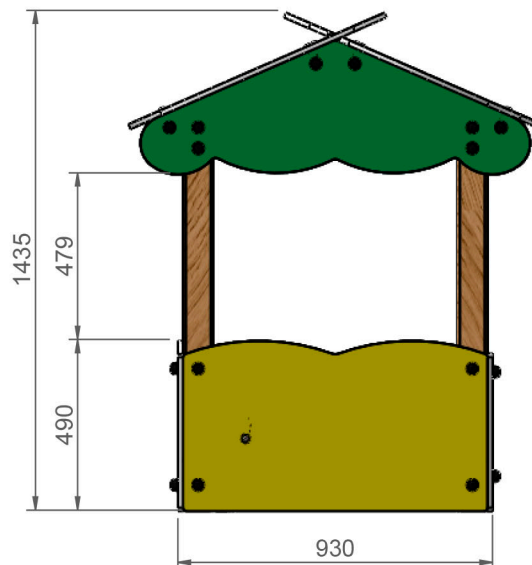

CASITA BABY

REF_C005

Conjuntos multijuego para parques infantiles.

Producto certificado según la normativa
UNE EN 1176.

RESTAUPARK[®]
PARQUES INFANTILES Y MOBILIARIO URBANO

PERFIL

ALZADO

PLANTA

Área de Seguridad = 13.3m²

Cotas en mm

PLANTA

Altura libre de caída: 0m.

Uso recomendado para niños mayores de 1 año.

Materiales plásticos de Polietileno de Alta Densidad (HDPE) con protección UV.

Estructura de madera de pino tratada en autoclave nivel IV.