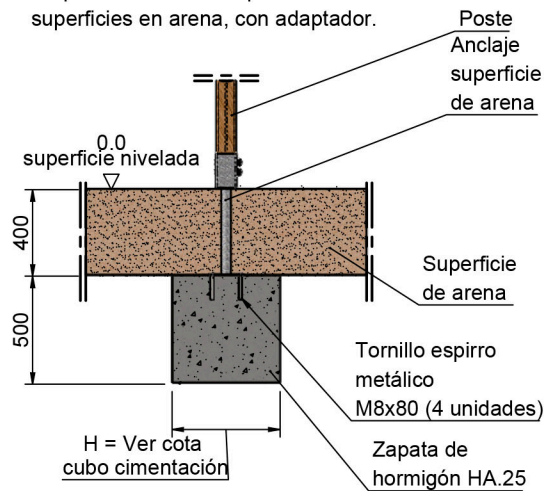

Área de Seguridad = 13.3m²

Cotas en mm

PLANTA

Altura libre de caída: 0m.

Uso recomendado para niños mayores de 1 año.

Materiales plásticos de Polietileno de Alta Densidad (HDPE) con protección UV.

Estructura de madera de pino tratada en autoclave nivel IV.

Tapones de polipropileno para la protección de la tornillería.

DETALLE CIMENTACIÓN

Esquema cimentación para superficies en arena, con adaptador.

DETALLE CIMENTACIÓN

Esquema cimentación para superficies de hormigón.