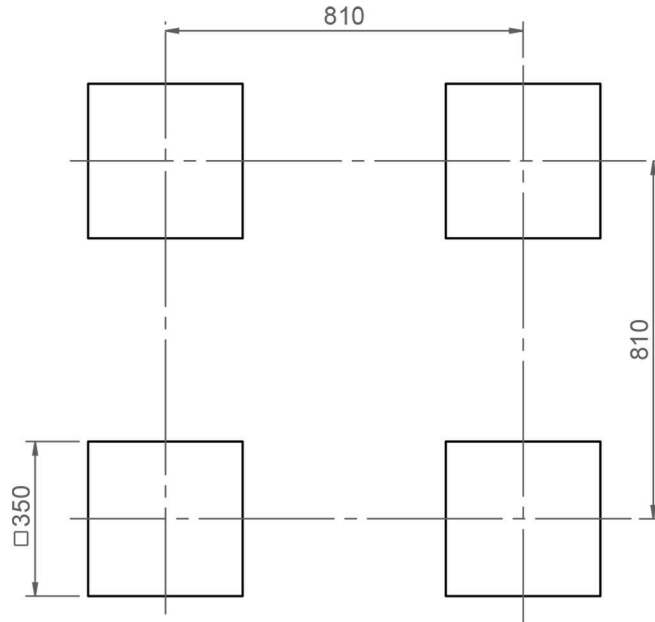

DETALLE CIMENTACIÓN

Esquema cimentación para superficies en arena, con adaptador.

DETALLE CIMENTACIÓN

Esquema cimentación para superficies de hormigón.