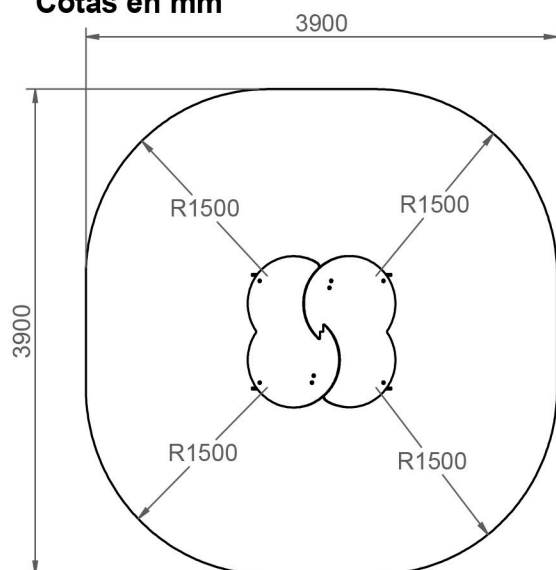

CASITA BABY

REF_C005

Conjuntos multijuego para parques infantiles.

Producto certificado según la normativa
UNE EN 1176.

RESTAUPARK[®]
PARQUES INFANTILES Y MOBILIARIO URBANO

PERFIL

ALZADO

PLANTA

Área de Seguridad = 13.3m²

Cotas en mm

PLANTA

Altura libre de caída: 0m.

Uso recomendado para niños mayores de 1 año.

Materiales plásticos de Polietileno de Alta Densidad (HDPE) con protección UV.

Estructura de madera de pino tratada en autoclave nivel IV.