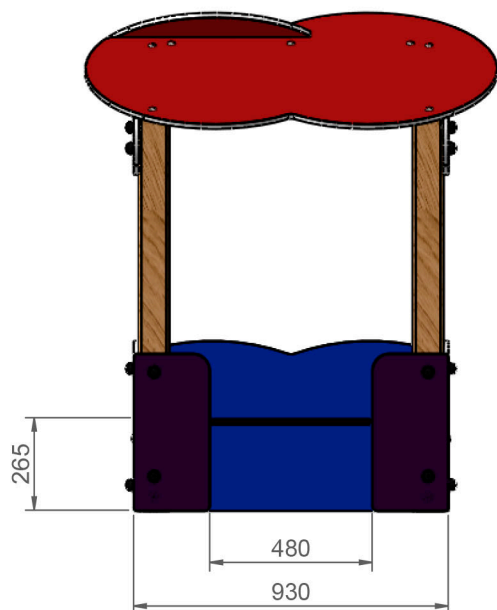

CASITA BABY

REF_C005

Conjuntos multijuego para parques infantiles.

Producto certificado según la normativa
UNE EN 1176.

RESTAUPARK[®]
PARQUES INFANTILES Y MOBILIARIO URBANO

PERFIL

ALZADO

PLANTA

Área de Seguridad = 13.3m²

Cotas en mm

PLANTA

Altura libre de caída: 0m.

Uso recomendado para niños mayores de 1 año.

Materiales plásticos de Polietileno de Alta Densidad (HDPE) con protección UV.

Estructura de madera de pino tratada en autoclave nivel IV.