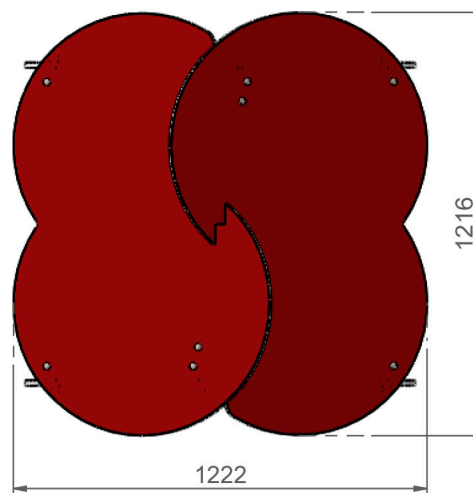

CASITA BABY

REF_C005

Conjuntos multijuego para parques infantiles.

Producto certificado según la normativa
UNE EN 1176.

RESTAUPARK[®]
PARQUES INFANTILES Y MOBILIARIO URBANO

PERFIL

ALZADO

PLANTA

Área de Seguridad = 13.3m²

Cotas en mm

PLANTA

Altura libre de caída: 0m.

Uso recomendado para niños mayores de 1 año.

Materiales plásticos de Polietileno de Alta Densidad (HDPE) con protección UV.

Estructura de madera de pino tratada en autoclave nivel IV.