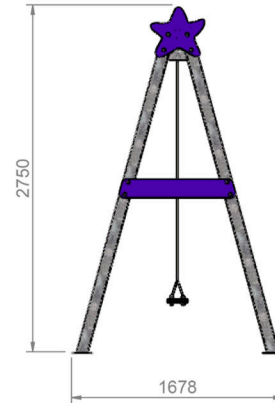

CP007-BB

CP007-IB

COLUMPIO GALVA 2 PLAZAS

REF_ CP007

Columpio galvanizado dos plazas con asientos combinables.

Producto certificado según la normativa
UNE EN 1176

RESTAUPARK
PARQUES INFANTILES Y MOBILIARIO URBANO

ALZADO

PERFIL

PLANTA

Altura libre de caída: 1,50m.

Uso recomendado para niños + 1 año (asiento cuna) + 3 años (asiento plano y adaptado).

Materiales plásticos de Polietileno de Alta Densidad (HDPE) con protección UV.