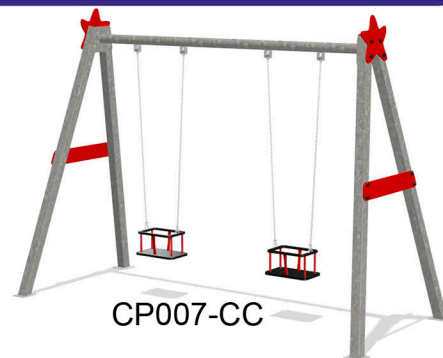

COLUMPIO GALVA 2 PLAZAS

REF_ CP007

Columpio galvanizado dos plazas con asientos combinables.

Producto certificado según la normativa
UNE EN 1176

RESTAUPARK
PARQUES INFANTILES Y MOBILIARIO URBANO