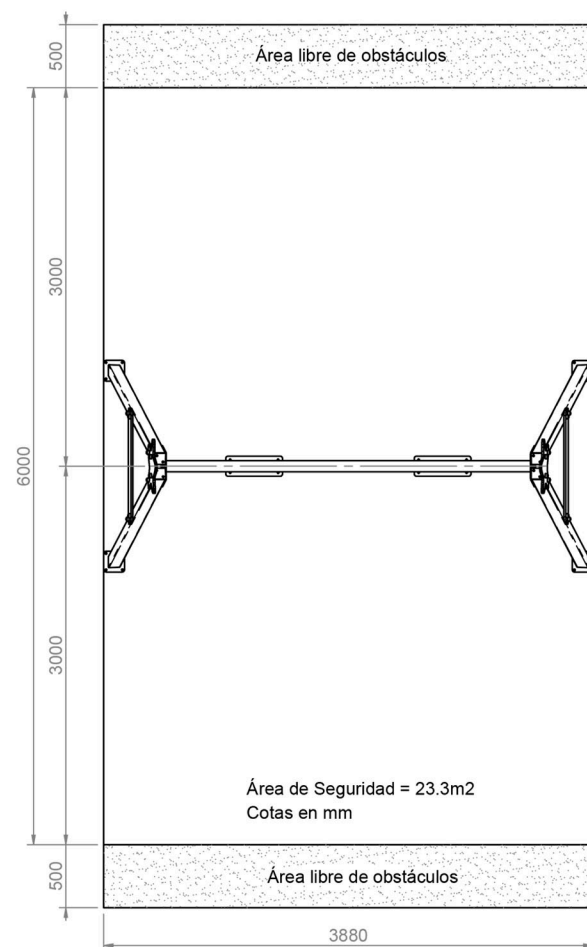

CP007-BB

CP007-IB

COLUMPIO GALVA 2 PLAZAS

REF_ CP007

Columpio galvanizado dos plazas con asientos combinables.

Producto certificado según la normativa
UNE EN 1176

RESTAUPARK
PARQUES INFANTILES Y MOBILIARIO URBANO

ALZADO

PERFIL

PLANTA

Altura libre de caída: 1,50m.

Uso recomendado para niños + 1 año (asiento cuna) + 3 años (asiento plano y adaptado).

Materiales plásticos de Polietileno de Alta Densidad (HDPE) con protección UV.