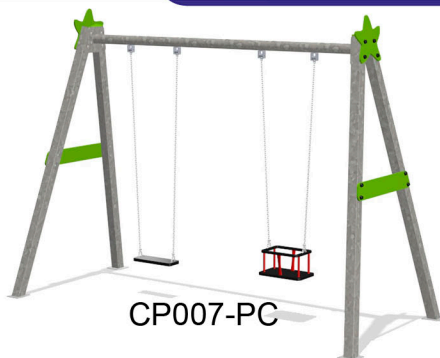

COLUMPIO GALVA 2 PLAZAS

REF_ CP007

Columpio galvanizado dos plazas con asientos combinables.

Producto certificado según la normativa
UNE EN 1176

RESTAUPARK
PARQUES INFANTILES Y MOBILIARIO URBANO