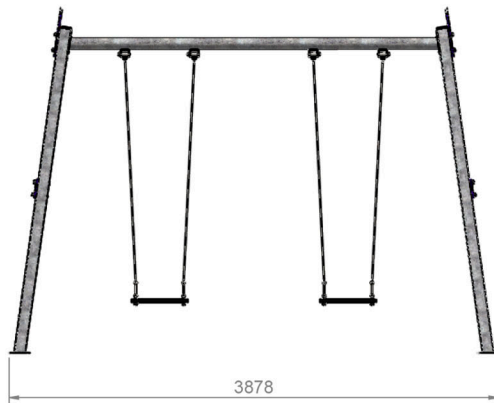

CP007-BB

CP007-IB

COLUMPIO GALVA 2 PLAZAS

REF_ CP007

Columpio galvanizado dos plazas con asientos combinables.

Producto certificado según la normativa
UNE EN 1176

RESTAUPARK
PARQUES INFANTILES Y MOBILIARIO URBANO

ALZADO

PERFIL

PLANTA

Altura libre de caída: 1,50m.

Uso recomendado para niños + 1 año (asiento cuna) + 3 años (asiento plano y adaptado).

Materiales plásticos de Polietileno de Alta Densidad (HDPE) con protección UV.

Cadenas de acero galvanizado en caliente / acero inoxidable.

Tapones de polipropileno para la protección de la tornillería.

Postes de acero galvanizado de 90x90x3mm.

Asiento plano de goma EPDM inyectada con refuerzo de aluminio.

Asiento cuna de goma EPDM inyectada con refuerzo de aluminio.

Asiento adaptado PEAD rotomoldeado con parachoques amortiguador, con cadena de seguridad en cuerda armada.

Asiento barca de caucho sintético con estructura de acero inoxidable.