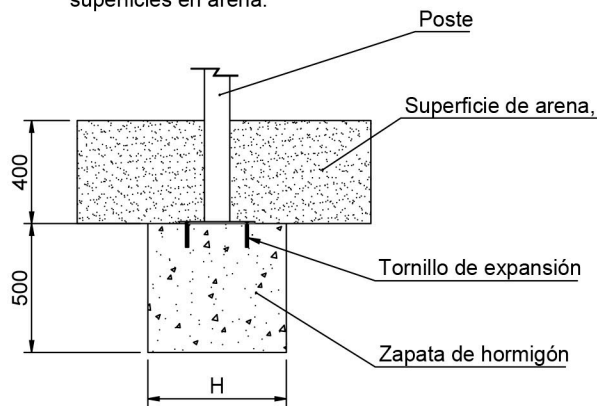

PLANTA
Cotas en mm

PLANTA
ÁREA DE SEGURIDAD = 10.7m²
Cotas en mm

Altura libre de caída: 0,55m.

Uso recomendado para niños mayores de 3 años.

Paneles en Polietileno de Alta Densidad (HDPE) con protección UV.

Postes en madera de pino tratada en autoclave nivel IV.

Tapones de polipropileno para la protección de la tornillería.

Capacidad para 4 usuarios.

PLANTA CIMENTACIÓN
Cotas en mm

DETALLE CIMENTACIÓN

Esquema cimentación para superficies en arena.

H = Ver Cota Cubo Cimentación

DETALLE CIMENTACIÓN

Esquema cimentación para superficies de hormigón.

H = Ver Cota Cubo Cimentación