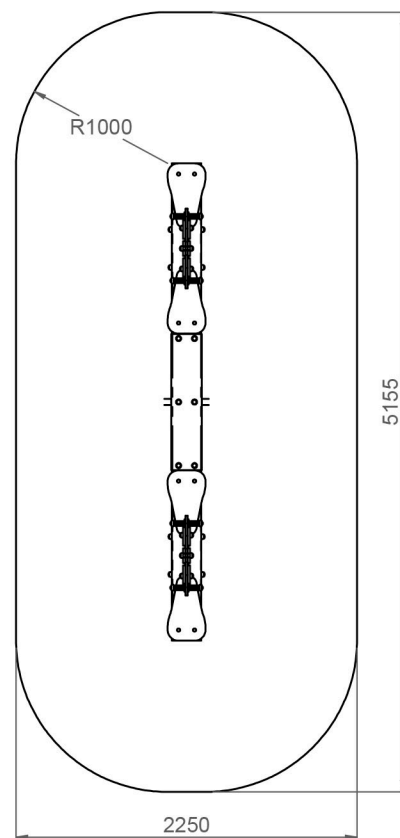

BALANCÍN MARIPOSAS

REF_ B003

Balancines para parques infantiles.

Producto certificado según la normativa
UNE EN 1176.

RESTAUPARK[®]
PARQUES INFANTILES Y MOBILIARIO URBANO

ALZADO
Cotas en mm

PERFIL
Cotas en mm

PLANTA
Cotas en mm

PLANTA
ÁREA DE SEGURIDAD = 10.7m²
Cotas en mm

Altura libre de caída: 0,55m.

Uso recomendado para niños mayores de 3 años.

Paneles en Polietileno de Alta Densidad (HDPE) con protección UV.