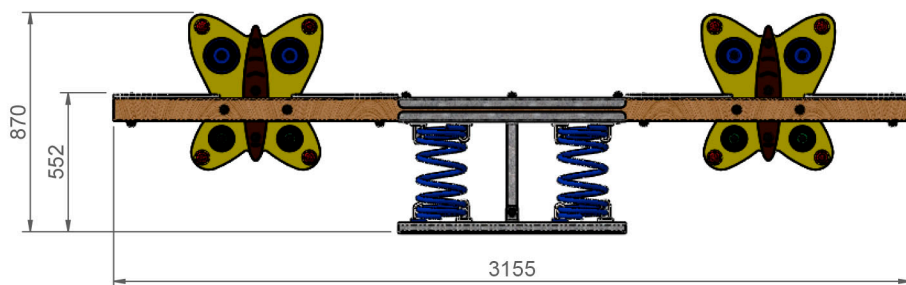

BALANCÍN MARIPOSAS

REF_ B003

Balancines para parques infantiles.

Producto certificado según la normativa
UNE EN 1176.

RESTAUPARK[®]
PARQUES INFANTILES Y MOBILIARIO URBANO

ALZADO
Cotas en mm

PERFIL
Cotas en mm

PLANTA
Cotas en mm

PLANTA
ÁREA DE SEGURIDAD = 10.7m²
Cotas en mm

Altura libre de caída: 0,55m.

Uso recomendado para niños mayores de 3 años.

Paneles en Polietileno de Alta Densidad (HDPE) con protección UV.

Postes en madera de pino tratada en autoclave nivel IV.

Tapones de polipropileno para la protección de la tornillería.

Capacidad para 4 usuarios.

PLANTA CIMENTACIÓN
Cotas en mm

DETALLE CIMENTACIÓN

Esquema cimentación para superficies en arena.