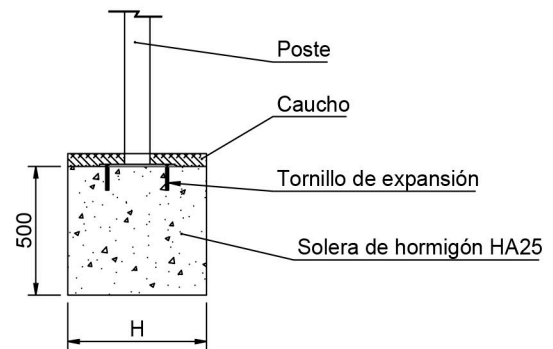

PLANTA
Cotas en mm

PLANTA
ÁREA DE SEGURIDAD = 10.7m²
Cotas en mm

Altura libre de caída: 0,55m.

Uso recomendado para niños mayores de 3 años.

Paneles en Polietileno de Alta Densidad (HDPE) con protección UV.

Postes en madera de pino tratada en autoclave nivel IV.

Tapones de polipropileno para la protección de la tornillería.

Capacidad para 4 usuarios.

PLANTA CIMENTACIÓN
Cotas en mm

DETALLE CIMENTACIÓN

Esquema cimentación para superficies en arena.

H = Ver Cota Cubo Cimentación

DETALLE CIMENTACIÓN

Esquema cimentación para superficies de hormigón.

H = Ver Cota Cubo Cimentación