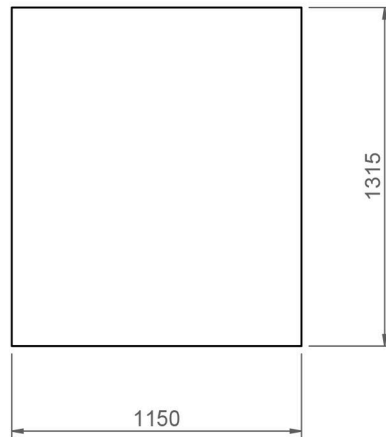

PLANTA CIMENTACIÓN
Cotas en mm