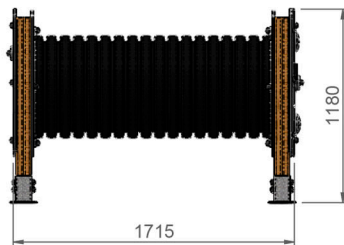

ALZADO
Cotas en mm

PERFIL IZQ
Cotas en mm

PLANTA
Cotas en mm

PLANTA ÁREA SEGURIDAD
Cotas en mm

Altura libre de caída: 0,43 m.

Uso recomendado para niños mayores de 1 año.

Accesible para silla de ruedas.

Materiales plásticos de polietileno de alta densidad (HDPE) con protección UV.