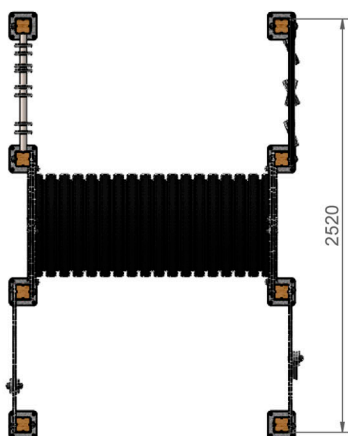

TÚNEL INTERACTIVO

REF_ TI01

Complemento de juego inclusivo para parques infantiles.

Producto certificado según la normativa UNE EN 1176.

RESTAUPARK
PARQUES INFANTILES Y MOBILIARIO URBANO

PERFIL DER
Cotas en mm

ALZADO
Cotas en mm

PERFIL IZQ
Cotas en mm

PLANTA
Cotas en mm

PLANTA ÁREA SEGURIDAD
Cotas en mm

Altura libre de caída: 0,43 m.

Uso recomendado para niños mayores de 1 año.

Accesible para silla de ruedas.

Materiales plásticos de polietileno de alta densidad (HDPE) con protección UV.