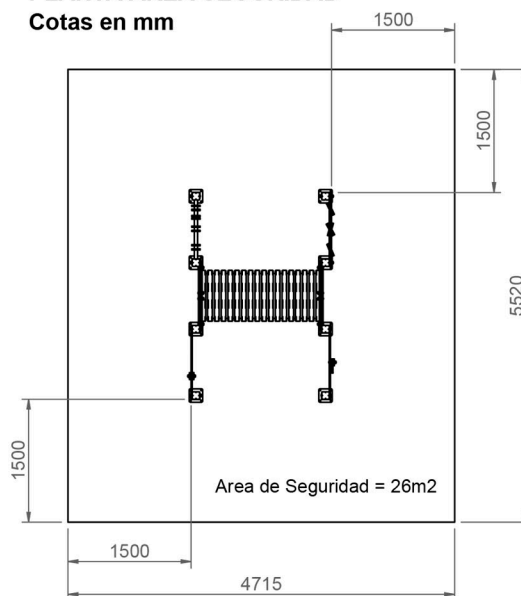

ALZADO
Cotas en mm

PERFIL IZQ
Cotas en mm

PLANTA
Cotas en mm

PLANTA ÁREA SEGURIDAD
Cotas en mm

Altura libre de caída: 0,43 m.

Uso recomendado para niños mayores de 1 año.

Accesible para silla de ruedas.

Materiales plásticos de polietileno de alta densidad (HDPE) con protección UV.