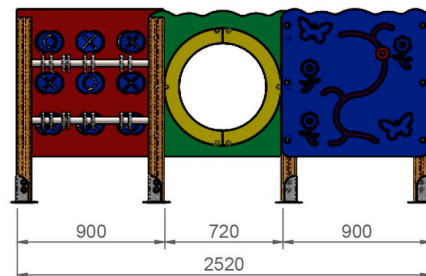

TÚNEL INTERACTIVO

REF_ TI01

Complemento de juego inclusivo para parques infantiles.

Producto certificado según la normativa UNE EN 1176.

RESTAUPARK
PARQUES INFANTILES Y MOBILIARIO URBANO

PERFIL DER
Cotas en mm

ALZADO
Cotas en mm

PERFIL IZQ
Cotas en mm

PLANTA
Cotas en mm

PLANTA ÁREA SEGURIDAD
Cotas en mm

Altura libre de caída: 0,43 m.

Uso recomendado para niños mayores de 1 año.

Accesible para silla de ruedas.

Materiales plásticos de polietileno de alta densidad (HDPE) con protección UV.