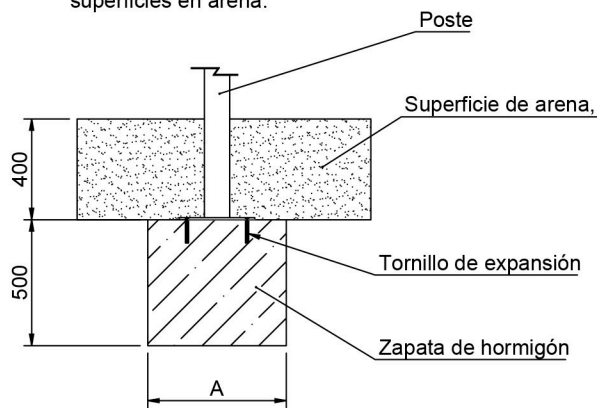

ALZADO
Cotas en mm

PERFIL IZQ
Cotas en mm

PLANTA
Cotas en mm

PLANTA ÁREA SEGURIDAD
Cotas en mm

Altura libre de caída: 0,43 m.

Uso recomendado para niños mayores de 1 año.

Accesible para silla de ruedas.

Materiales plásticos de polietileno de alta densidad (HDPE) con protección UV.

Tapones de polipropileno para la protección de la tornillería.

Tubos de agarre en acero inoxidable.

Postes en madera de pino tratada en autoclave nivel IV.

Paneles lúdicos: Reloj, Tres en Raya, Laberinto y Ábaco.

PLANTA CIMENTACIÓN
Cotas en mm

DETALLE CIMENTACIÓN

Esquema cimentación para superficies en arena.

A = Ver plano "Planta Cimentación"

DETALLE CIMENTACIÓN

Esquema cimentación para superficies de hormigón.

A = Ver plano "Planta Cimentación"