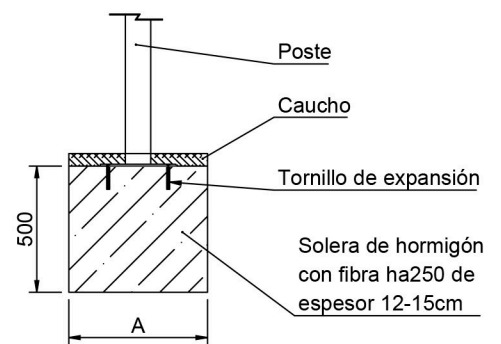

ALZADO
Cotas en mm

PERFIL IZQ
Cotas en mm

PLANTA
Cotas en mm

PLANTA ÁREA SEGURIDAD
Cotas en mm

Altura libre de caída: 0,43 m.

Uso recomendado para niños mayores de 1 año.

Accesible para silla de ruedas.

Materiales plásticos de polietileno de alta densidad (HDPE) con protección UV.

PLANTA CIMENTACIÓN
Cotas en mm

DETALLE CIMENTACIÓN

Esquema cimentación para superficies en arena.

A = Ver plano "Planta Cimentación"

DETALLE CIMENTACIÓN

Esquema cimentación para superficies de hormigón.

A = Ver plano "Planta Cimentación"