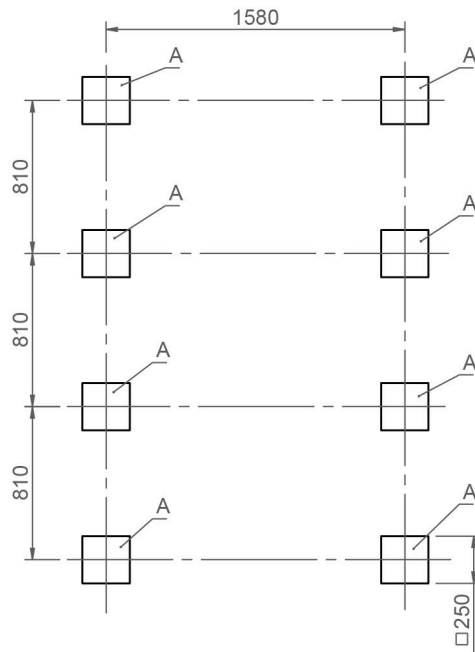

ALZADO
Cotas en mm

PERFIL IZQ
Cotas en mm

PLANTA
Cotas en mm

PLANTA ÁREA SEGURIDAD
Cotas en mm

Altura libre de caída: 0,43 m.

Uso recomendado para niños mayores de 1 año.

Accesible para silla de ruedas.

Materiales plásticos de polietileno de alta densidad (HDPE) con protección UV.

PLANTA CIMENTACIÓN
Cotas en mm

DETALLE CIMENTACIÓN

Esquema cimentación para superficies en arena.

A = Ver plano "Planta Cimentación"

DETALLE CIMENTACIÓN

Esquema cimentación para superficies de hormigón.

A = Ver plano "Planta Cimentación"