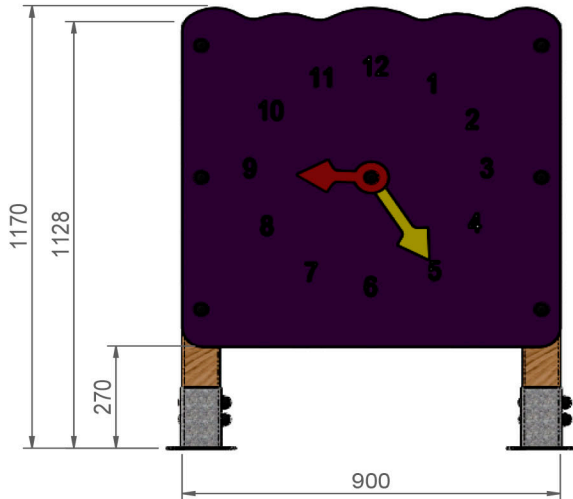

PANEL INTERACTIVO RELOJ

REF_ TI05

Complemento de juego inclusivo para parques infantiles.

Producto certificado según la normativa UNE EN 1176.

RESTAUPARK[®]
PARQUES INFANTILES Y MOBILIARIO URBANO

ALZADO

Cotas en mm

**PERFIL IZQ.**

Cotas en mm

**PLANTA**

Cotas en mm

**PLANTA**Área Seguridad = 9.8m²

Cotas en mm

Altura libre de caída: 0 m.

Uso recomendado para niños mayores de 1 año.