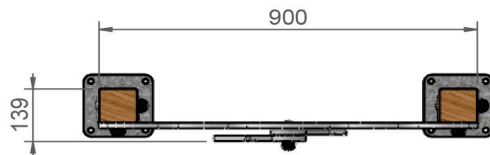

**PERFIL IZQ.**

Cotas en mm

**PLANTA**

Cotas en mm

**PLANTA**Área Seguridad = 9.8m²

Cotas en mm

Altura libre de caída: 0 m.

Uso recomendado para niños mayores de 1 año.