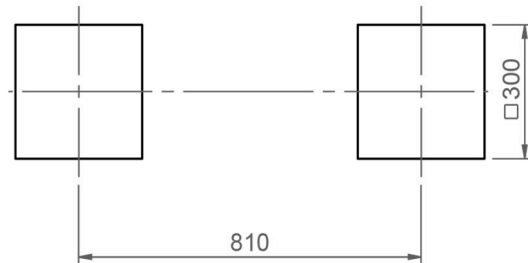

**PERFIL IZQ.**

Cotas en mm

**PLANTA**

Cotas en mm

**PLANTA**Área Seguridad = 9.8m²

Cotas en mm

Altura libre de caída: 0 m.

Uso recomendado para niños mayores de 1 año.

Juego de reloj.

PLANTA CIMENTACIÓN

Cotas en mm

DETALLE CIMENTACIÓN

Esquema cimentación para superficies en arena.

H = Ver Cota Cubo Cimentación

DETALLE CIMENTACIÓN

Esquema cimentación para superficies de hormigón.