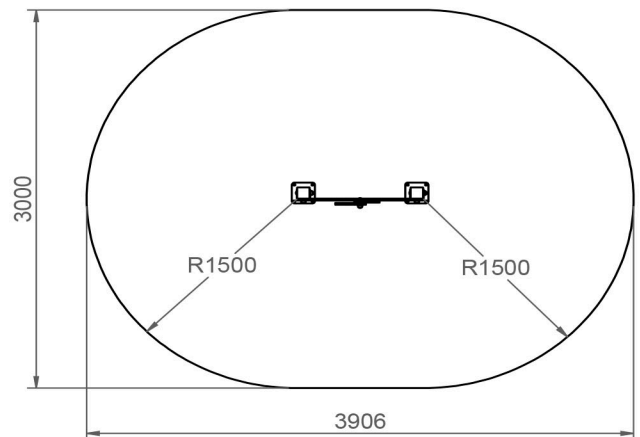

**PERFIL IZQ.**

Cotas en mm

**PLANTA**

Cotas en mm

**PLANTA**Área Seguridad = 9.8m²

Cotas en mm

Altura libre de caída: 0 m.

Uso recomendado para niños mayores de 1 año.