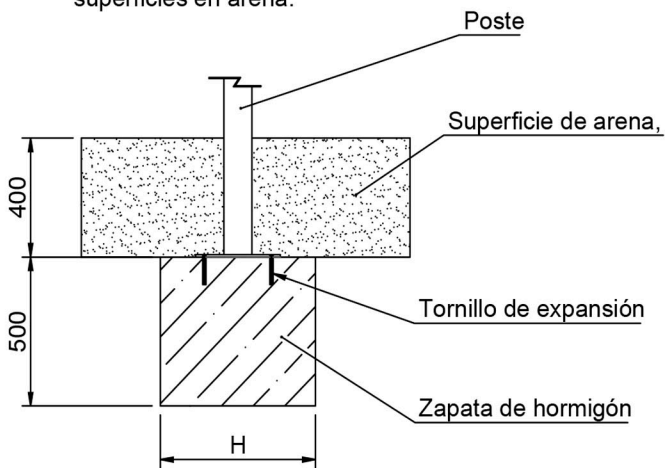

**PERFIL IZQ.**

Cotas en mm

**PLANTA**

Cotas en mm

**PLANTA**Área Seguridad = 9.8m²

Cotas en mm

Altura libre de caída: 0 m.

Uso recomendado para niños mayores de 1 año.

Juego de reloj.

PLANTA CIMENTACIÓN

Cotas en mm

DETALLE CIMENTACIÓN

Esquema cimentación para superficies en arena.

H = Ver Cota Cubo Cimentación

DETALLE CIMENTACIÓN

Esquema cimentación para superficies de hormigón.

H = Ver Cota Cubo Cimentación