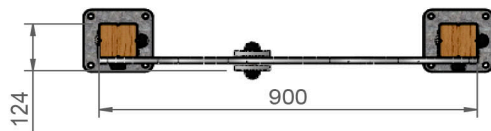

Cotas en mm

**PERFIL IZQ.**

Cotas en mm

**PLANTA**

Cotas en mm

**PLANTA**Área Seguridad = 9.8m²

Cotas en mm

Altura libre de caída: 0 m.