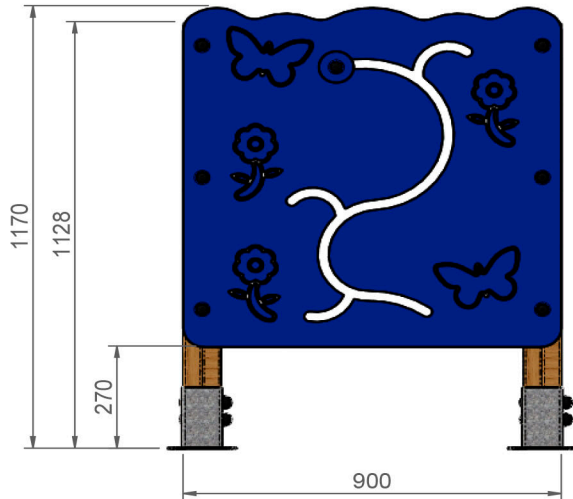

PANEL INTERACTIVO MARIPOSAS REF_ TI03

Complemento de juego inclusivo para parques infantiles.

Producto certificado según la normativa UNE EN 1176.

RESTAUPARK[®]
PARQUES INFANTILES Y MOBILIARIO URBANO

ALZADO

Cotas en mm

**PERFIL IZQ.**

Cotas en mm

**PLANTA**

Cotas en mm

**PLANTA**Área Seguridad = 9.8m²

Cotas en mm

Altura libre de caída: 0 m.

Uso recomendado para niños mayores de 1 año.

Accesible para silla de ruedas.

Materiales plásticos de polietileno de alta densidad (HDPE) con protección UV.

Tapones de polipropileno para la protección de la tornillería.

Esquema cimentación para superficies de hormigón.

H = Ver Cota Cubo Cimentación