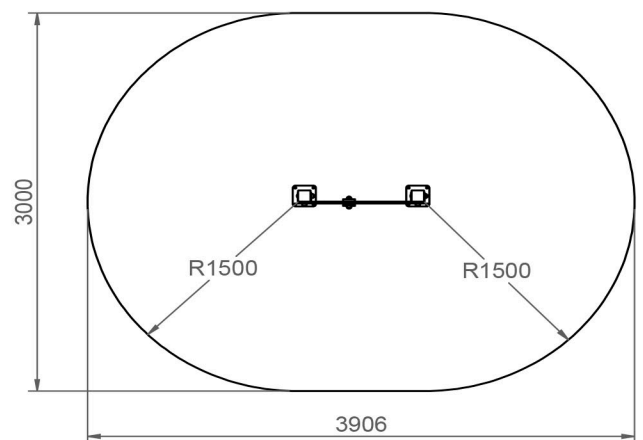

Cotas en mm

**PERFIL IZQ.**

Cotas en mm

**PLANTA**

Cotas en mm

**PLANTA**Área Seguridad = 9.8m²

Cotas en mm

Altura libre de caída: 0 m.