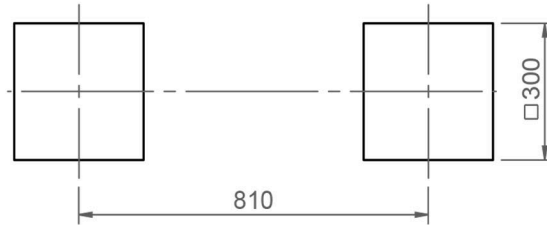

Cotas en mm

**PERFIL IZQ.**

Cotas en mm

**PLANTA**

Cotas en mm

**PLANTA**Área Seguridad = 9.8m²

Cotas en mm

Altura libre de caída: 0 m.

Postes en madera de pino tratada en autoclave nivel IV.

Juego de laberinto.

PLANTA CIMENTACIÓN

Cotas en mm

DETALLE CIMENTACIÓN

Esquema cimentación para superficies en arena.

H = Ver Cota Cubo Cimentación

DETALLE CIMENTACIÓN