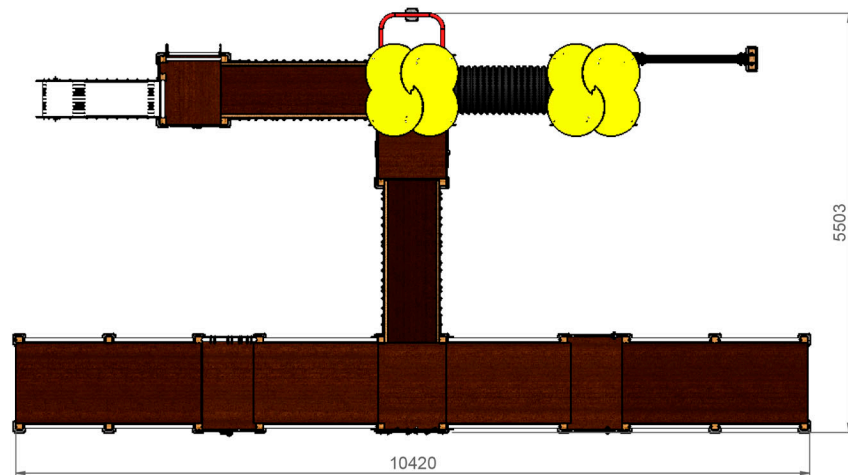

**CONJUNTO ADAPTADO COSMOS REF_T014**

Conjunto multijuego inclusivo para parques infantiles.

Producto certificado según la normativa UNE EN 1176.

RESTAUPARK[®]
PARQUES INFANTILES Y MOBILIARIO URBANO

PERFIL DERECHO
Cotas en mm

ALZADO
Cotas en mm

PLANTA ÁREA SEGURIDAD
Cotas en mm

PLANTA
Cotas en mm

Altura libre de caída: 1,36m.

Uso recomendado para niños mayores de 1 año.

Plataforma accesible para silla de ruedas.

Materiales plásticos de polietileno de alta densidad (HDPE) con protección UV.

Postes en madera de pino tratada en autoclave nivel IV.

Red de trepa en cuerda armada de 16mm con alma de acero.

Paneles lúdicos: Reloj, Tres en Raya, Laberintos y Ábaco.

PLANTA CIMENTACIÓN
Cotas en mm

Cotas Cubos Cimentación			
A	B	C	D
250x250	400x300	500x300	900x350