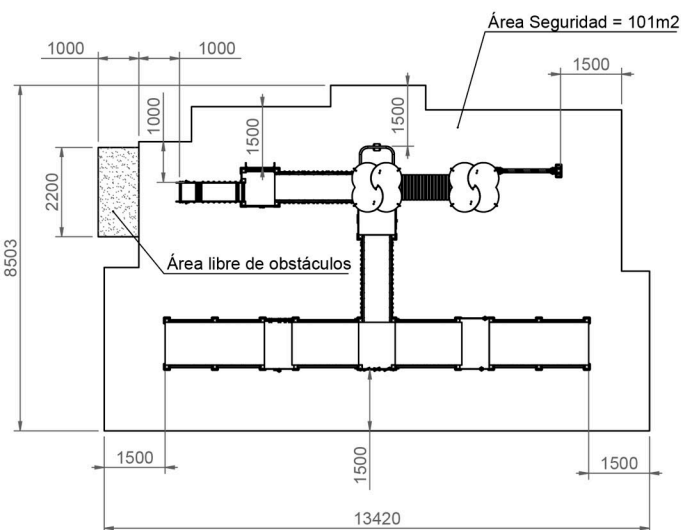

ALZADO
Cotas en mm

PLANTA ÁREA SEGURIDAD
Cotas en mm

PLANTA
Cotas en mm

Altura libre de caída: 1,36m.

Uso recomendado para niños mayores de 1 año.

Plataforma accesible para silla de ruedas.

Materiales plásticos de polietileno de alta densidad (HDPE) con protección UV.

Postes en madera de pino tratada en autoclave nivel IV.

Red de trepa en cuerda armada de 16mm con alma de acero.

Paneles lúdicos: Reloj, Tres en Raya, Laberintos y Ábaco.

PLANTA CIMENTACIÓN
Cotas en mm

Cotas Cubos Cimentación			
A	B	C	D
250x250	400x300	500x300	900x350