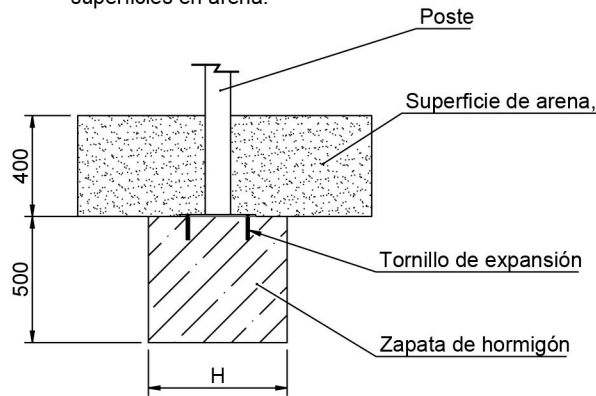

Postes en madera de pino tratada en autoclave nivel IV.

Red de trepa en cuerda armada de 16mm con alma de acero.

Paneles lúdicos: Reloj, Tres en Raya, Laberintos y Ábaco.

PLANTA CIMENTACIÓN
Cotas en mm

Cotas Cubos Cimentación			
A	B	C	D
250x250	400x300	500x300	900x350

DETALLE CIMENTACIÓN

Esquema cimentación para superficies en arena.

H = Ver Cota Cubo Cimentación

DETALLE CIMENTACIÓN

Esquema cimentación para superficies de hormigón.

H = Ver Cota Cubo Cimentación