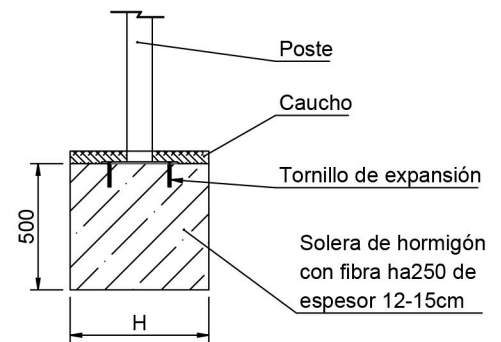

Postes en madera de pino tratada en autoclave nivel IV.

Red de trepa en cuerda armada de 16mm con alma de acero.

Paneles lúdicos: Reloj, Tres en Raya, Laberintos y Ábaco.

PLANTA CIMENTACIÓN
Cotas en mm

Cotas Cubos Cimentación			
A	B	C	D
250x250	400x300	500x300	900x350

DETALLE CIMENTACIÓN

Esquema cimentación para superficies en arena.

H = Ver Cota Cubo Cimentación

DETALLE CIMENTACIÓN

Esquema cimentación para superficies de hormigón.

H = Ver Cota Cubo Cimentación