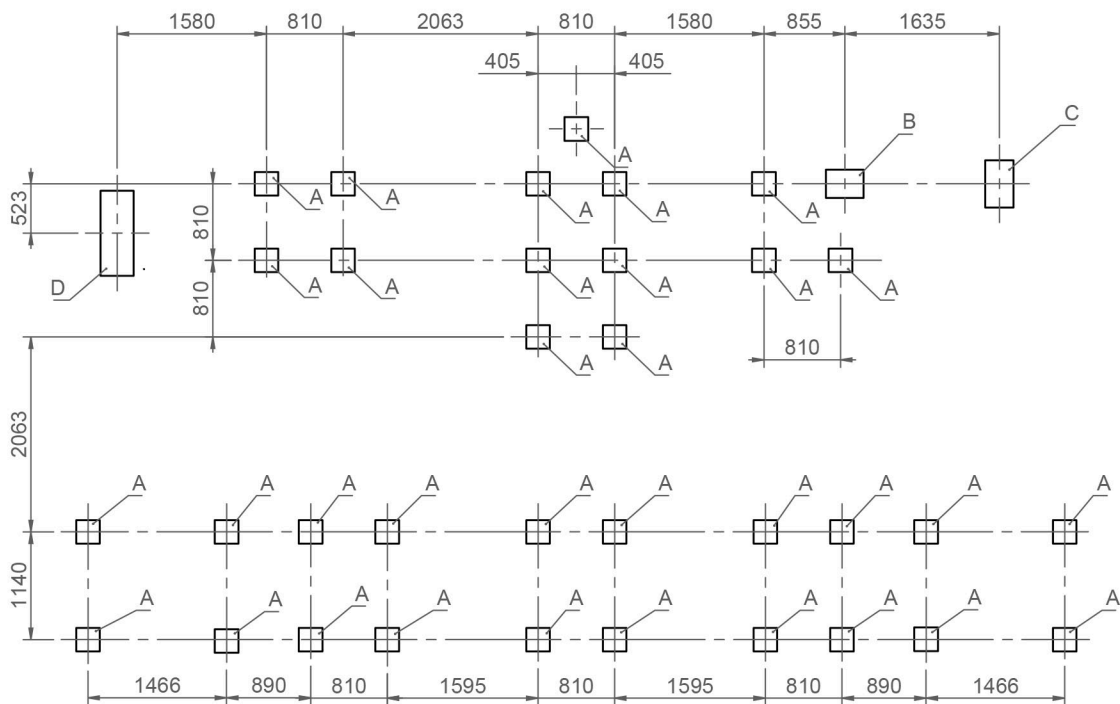

ALZADO
Cotas en mm

PLANTA ÁREA SEGURIDAD
Cotas en mm

PLANTA
Cotas en mm

Altura libre de caída: 1,36m.

Uso recomendado para niños mayores de 1 año.

Plataforma accesible para silla de ruedas.

Materiales plásticos de polietileno de alta densidad (HDPE) con protección UV.

Postes en madera de pino tratada en autoclave nivel IV.

Red de trepa en cuerda armada de 16mm con alma de acero.

Paneles lúdicos: Reloj, Tres en Raya, Laberintos y Ábaco.

PLANTA CIMENTACIÓN
Cotas en mm

Cotas Cubos Cimentación			
A	B	C	D
250x250	400x300	500x300	900x350