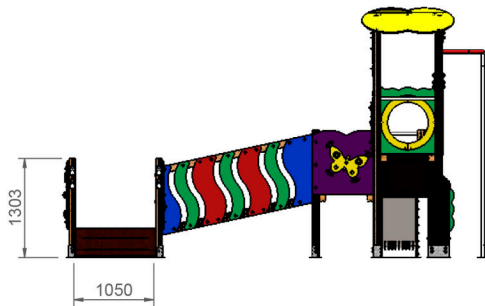

**CONJUNTO ADAPTADO COSMOS REF_T014**

Conjunto multijuego inclusivo para parques infantiles.

Producto certificado según la normativa UNE EN 1176.

RESTAUPARK[®]
PARQUES INFANTILES Y MOBILIARIO URBANO

PERFIL DERECHO
Cotas en mm

ALZADO
Cotas en mm

PLANTA ÁREA SEGURIDAD
Cotas en mm

PLANTA
Cotas en mm

Altura libre de caída: 1,36m.

Uso recomendado para niños mayores de 1 año.

Plataforma accesible para silla de ruedas.

Materiales plásticos de polietileno de alta densidad (HDPE) con protección UV.

Postes en madera de pino tratada en autoclave nivel IV.

Red de trepa en cuerda armada de 16mm con alma de acero.

Paneles lúdicos: Reloj, Tres en Raya, Laberintos y Ábaco.

PLANTA CIMENTACIÓN
Cotas en mm

Cotas Cubos Cimentación			
A	B	C	D
250x250	400x300	500x300	900x350