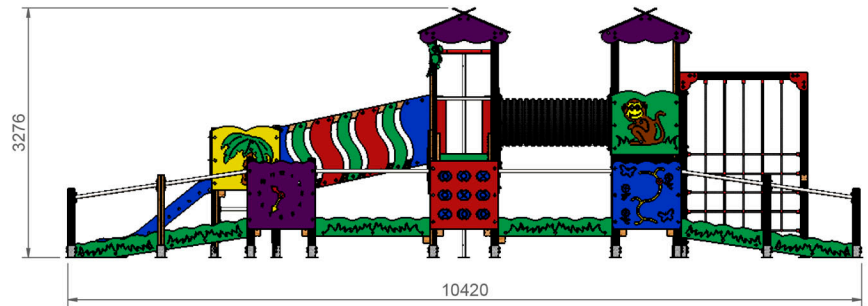

**CONJUNTO ADAPTADO COSMOS REF_T014**

Conjunto multijuego inclusivo para parques infantiles.

Producto certificado según la normativa UNE EN 1176.

RESTAUPARK[®]
PARQUES INFANTILES Y MOBILIARIO URBANO

PERFIL DERECHO
Cotas en mm

ALZADO
Cotas en mm

PLANTA ÁREA SEGURIDAD
Cotas en mm

PLANTA
Cotas en mm

Altura libre de caída: 1,36m.

Uso recomendado para niños mayores de 1 año.

Plataforma accesible para silla de ruedas.

Materiales plásticos de polietileno de alta densidad (HDPE) con protección UV.

Rampa de tobogán en acero inoxidable.

Bases y plataforma pasarela en madera antideslizante contrachapado de abedul.

Tapones de polipropileno para la protección de la tornillería.

Barras y tubos de agarre en acero inoxidable.

Postes en madera de pino tratada en autoclave nivel IV.

Red de trepa en cuerda armada de 16mm con alma de acero.

Paneles lúdicos: Reloj, Tres en Raya, Laberintos y Ábaco.

PLANTA CIMENTACIÓN
Cotas en mm

Cotas Cubos Cimentación			
A	B	C	D
250x250	400x300	500x300	900x350