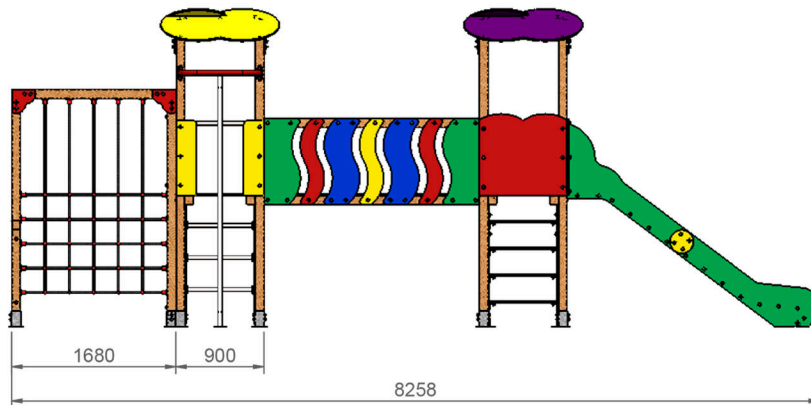

TORRE ARTEMIS

REF_ T011

Conjuntos multijuego para parques infantiles.

Producto certificado según la normativa
UNE EN 1176.

RESTAUPARK[®]
PARQUES INFANTILES Y MOBILIARIO URBANO

T.011- ALZADO
Cotas en mmT.011- PERFIL IZQUIERDO
Cotas en mmT.011- PLANTA
Cotas en mm

Altura libre de caída: 1,36m.

Uso recomendado para niños mayores de 3 años.

Materiales plásticos de Polietileno de Alta Densidad (HDPE) con protección UV.

Rampa del tobogán en acero inoxidable.

Estructura de madera de pino tratada en autoclave nivel IV..