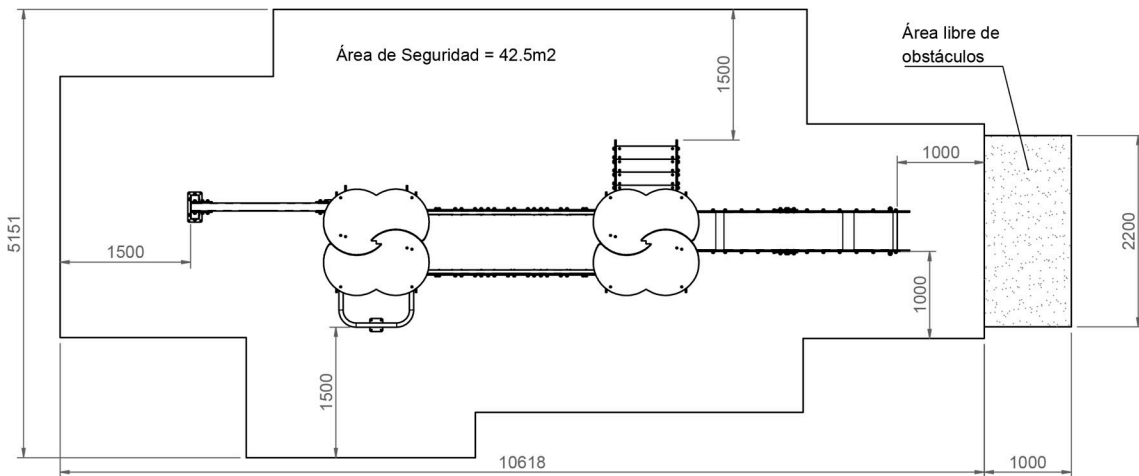

TORRE ARTEMIS

REF_ T011

Conjuntos multijuego para parques infantiles.

Producto certificado según la normativa
UNE EN 1176.

RESTAUPARK[®]
PARQUES INFANTILES Y MOBILIARIO URBANO

T.011- ALZADO
Cotas en mmT.011- PERFIL IZQUIERDO
Cotas en mmT.011- PLANTA
Cotas en mm

Altura libre de caída: 1,36m.

Uso recomendado para niños mayores de 3 años.

Materiales plásticos de Polietileno de Alta Densidad (HDPE) con protección UV.

Rampa del tobogán en acero inoxidable.

Estructura de madera de pino tratada en autoclave nivel IV..

Cotas en mm

Cotas Cubos Cimentación (mm)		
A	B	C
250x250	900x350	500x300

DETALLE CIMENTACIÓN

Esquema cimentación para superficies en arena.

H = Ver Cota Cubo Cimentación

DETALLE CIMENTACIÓN

Esquema cimentación para superficies de hormigón.