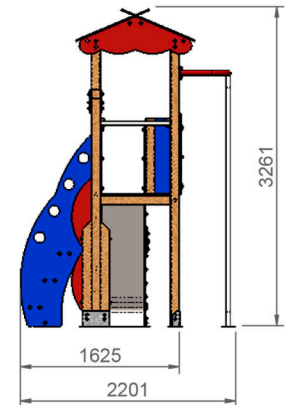

TORRE ARTEMIS

REF_ T011

Conjuntos multijuego para parques infantiles.

Producto certificado según la normativa
UNE EN 1176.

RESTAUPARK[®]
PARQUES INFANTILES Y MOBILIARIO URBANO

T.011- ALZADO
Cotas en mmT.011- PERFIL IZQUIERDO
Cotas en mmT.011- PLANTA
Cotas en mm

Altura libre de caída: 1,36m.

Uso recomendado para niños mayores de 3 años.

Materiales plásticos de Polietileno de Alta Densidad (HDPE) con protección UV.

Rampa del tobogán en acero inoxidable.

Estructura de madera de pino tratada en autoclave nivel IV..