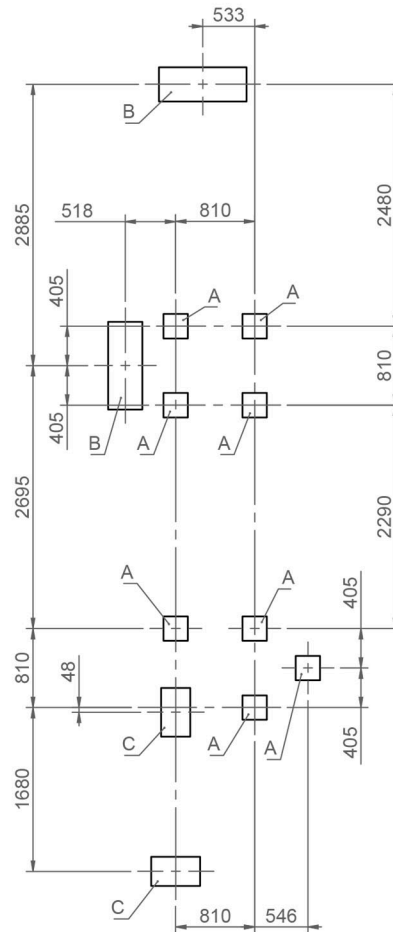

Cotas en mm

Cotas Cubos Cimentación (mm)		
A	B	C
250x250	900x350	500x300

DETALLE CIMENTACIÓN

Esquema cimentación para superficies en arena.

H = Ver Cota Cubo Cimentación

DETALLE CIMENTACIÓN

Esquema cimentación para superficies de hormigón.

H = Ver Cota Cubo Cimentación