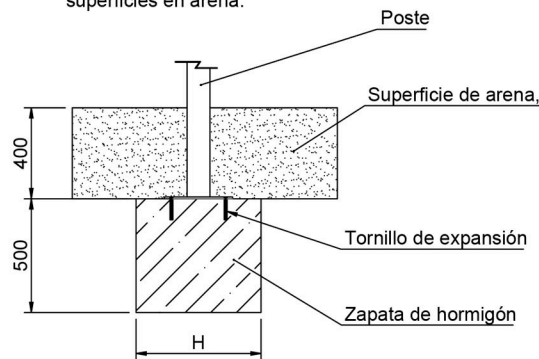

Altura libre de caída: 1,36m.

Uso recomendado para niños mayores de 3 años.

Materiales plásticos de Polietileno de Alta Densidad (HDPE) con protección UV.

Rampa del tobogán en acero inoxidable.

Estructura de madera de pino tratada en autoclave nivel IV..

Cotas en mm

Cotas Cubos Cimentación (mm)		
A	B	C
250x250	900x350	500x300

DETALLE CIMENTACIÓN

Esquema cimentación para superficies en arena.

H = Ver Cota Cubo Cimentación

DETALLE CIMENTACIÓN

Esquema cimentación para superficies de hormigón.