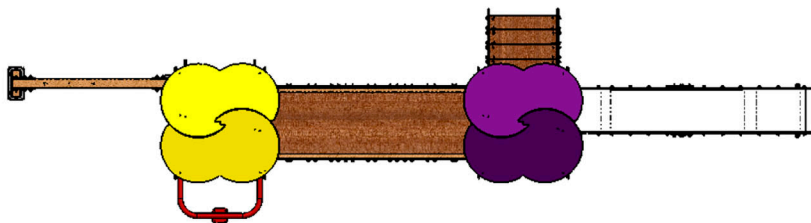

TORRE ARTEMIS

REF_ T011

Conjuntos multijuego para parques infantiles.

Producto certificado según la normativa
UNE EN 1176.

RESTAUPARK[®]
PARQUES INFANTILES Y MOBILIARIO URBANO

T.011- ALZADO
Cotas en mmT.011- PERFIL IZQUIERDO
Cotas en mmT.011- PLANTA
Cotas en mm

Altura libre de caída: 1,36m.

Uso recomendado para niños mayores de 3 años.

Materiales plásticos de Polietileno de Alta Densidad (HDPE) con protección UV.

Rampa del tobogán en acero inoxidable.

Estructura de madera de pino tratada en autoclave nivel IV..