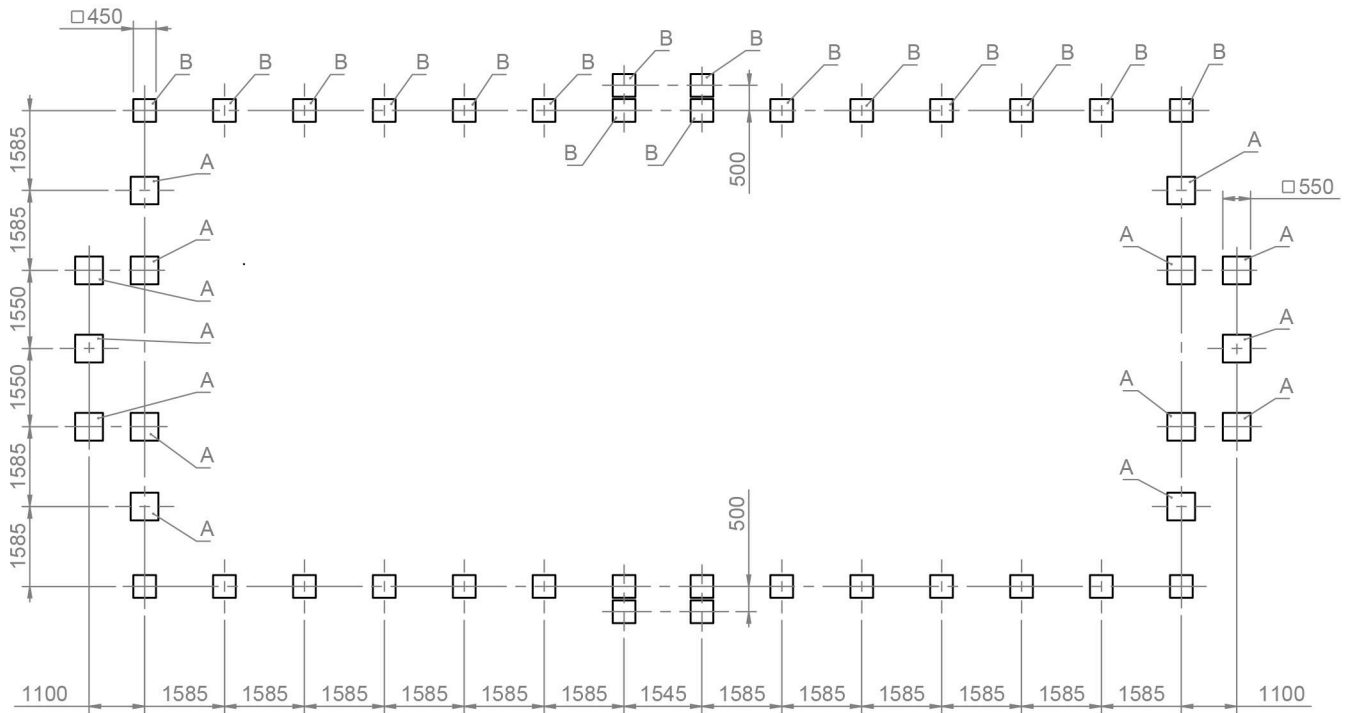

PISTA MULTIDEPORTE

REF_ PD01

Ideal para la práctica de deporte al aire libre.

Pista para Fútbol, Baloncesto, Voleibol y Mini Fútbol.

RESTAUPARK[®]
PARQUES INFANTILES Y MOBILIARIO URBANO

PLANTA CIMENTACIÓN

cotas en mm

Cotas cubos cimentación	
A	B
□550 mm	□450 mm

DETALLE CIMENTACIÓN

Esquema cimentación para superficies en arena, césped, tierra, etc...

DETALLE CIMENTACIÓN

Esquema cimentación para superficies de hormigón.