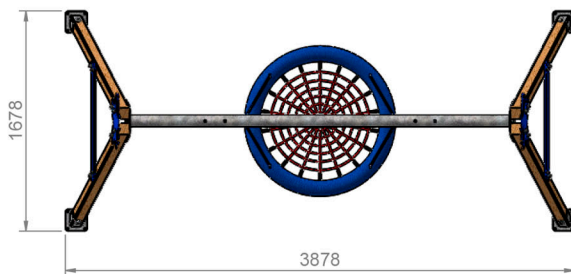

CP004-G-A

CP004-G-B

Columpio Nido Galva

REF\_ CP004-G

 **Producto 100% libre de mantenimiento.**

Columpio Nido Galvanizado con asientos combinables.

Producto certificado según la normativa UNE EN 1176

**RESTAUPARK**  
PARQUES INFANTILES Y MOBILIARIO URBANO

ALZADO

PERFIL

PLANTA

✓ **Producto 100% libre de mantenimiento.**

Altura libre de caída: 1,50m.

Uso recomendado para niños mayores de 3 años.

Materiales plásticos de Polietileno de Alta Densidad (HDPE) con protección UV.

Cadenas de acero galvanizado en caliente / acero inoxidable.

Tapones de polipropileno para la protección de la tornillería.

Postes de acero galvanizado de 90x90x3mm.

Asiento nido con anillo de acero recubierto de cuerda / asiento de polietileno rotomoldeado ecológico.