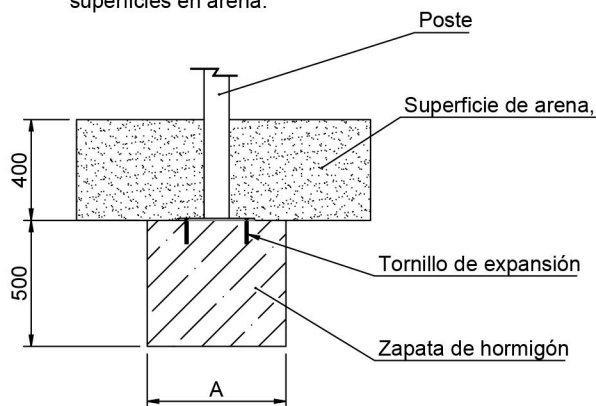

DETALLE CIMENTACIÓN

Esquema cimentación para superficies en arena.