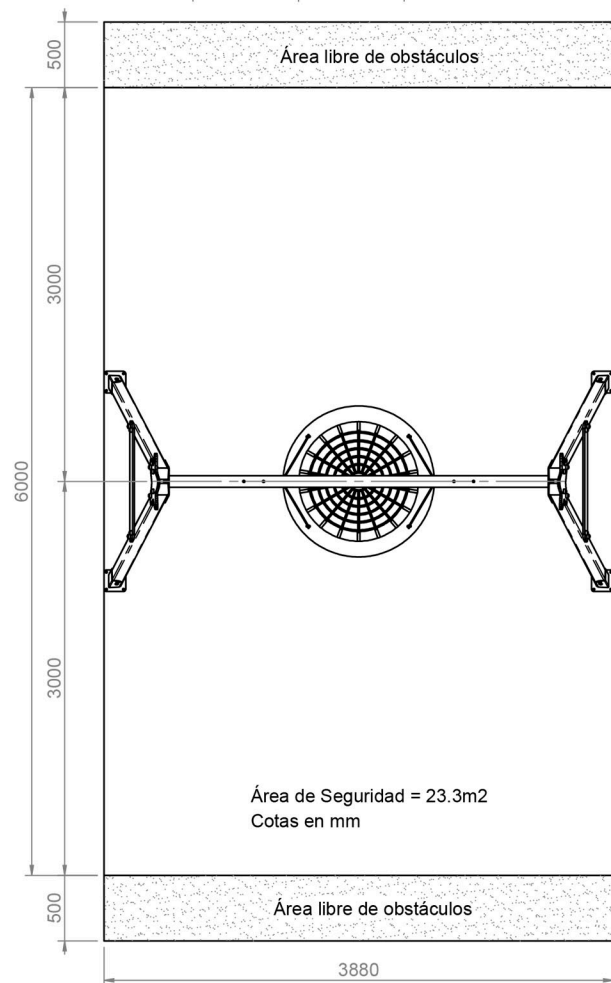

CP004-G-A

CP004-G-B

Columpio Nido Galva

REF\_ CP004-G

 **Producto 100% libre de mantenimiento.**

Columpio Nido Galvanizado con asientos combinables.

Producto certificado según la normativa UNE EN 1176

**RESTAUPARK**  
PARQUES INFANTILES Y MOBILIARIO URBANO

ALZADO

PERFIL

PLANTA

✓ **Producto 100% libre de mantenimiento.**

Altura libre de caída: 1,50m.

Uso recomendado para niños mayores de 3 años.

Materiales plásticos de Polietileno de Alta Densidad (HDPE) con protección UV.

Planta Cimentación  
Cotas en mm