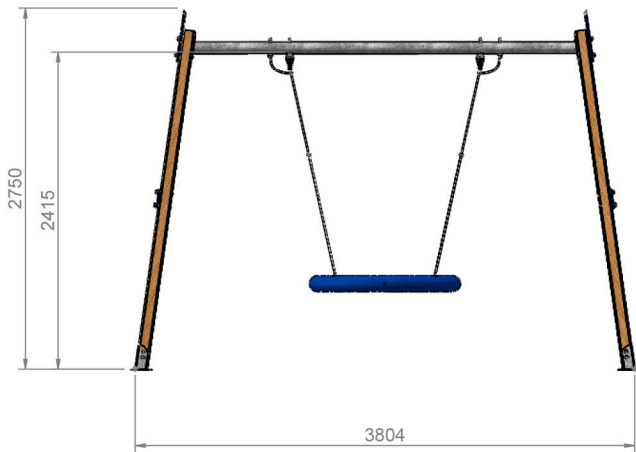

CP004-G-A

CP004-G-B

Columpio Nido Galva

REF\_ CP004-G

 **Producto 100% libre de mantenimiento.**

Columpio Nido Galvanizado con asientos combinables.

Producto certificado según la normativa UNE EN 1176

**RESTAUPARK**  
PARQUES INFANTILES Y MOBILIARIO URBANO

ALZADO

PERFIL

PLANTA

✓ **Producto 100% libre de mantenimiento.**

Altura libre de caída: 1,50m.

Uso recomendado para niños mayores de 3 años.

Materiales plásticos de Polietileno de Alta Densidad (HDPE) con protección UV.

Cadenas de acero galvanizado en caliente / acero inoxidable.

Tapones de polipropileno para la protección de la tornillería.

Postes de acero galvanizado de 90x90x3mm.

Asiento nido con anillo de acero recubierto de cuerda / asiento de polietileno rotomoldeado ecológico.