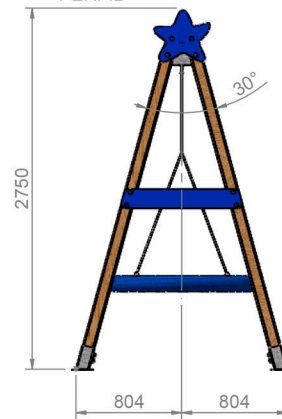

ALZADO

PERFIL

PLANTA

✓ **Producto 100% libre de mantenimiento.**

Altura libre de caída: 1,50m.

Uso recomendado para niños mayores de 3 años.

Materiales plásticos de Polietileno de Alta Densidad (HDPE) con protección UV.