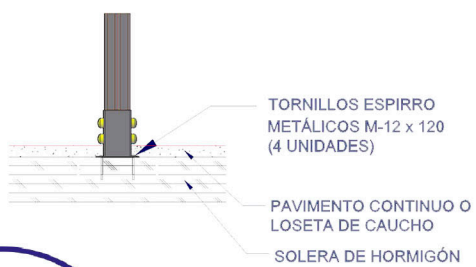

Uso recomendado para niños mayores de 1 año.

Materiales plásticos de Polietileno de Alta Densidad (HDPE) con protección UV.

Estructura de madera de pino tratada en autoclave nivel IV.

Tapones de polipropileno para la protección de la tornillería.

DETALLE DE CIMENTACIÓN SOBRE HORMIGÓN

DETALLE DE CIMENTACIÓN EN ARENA