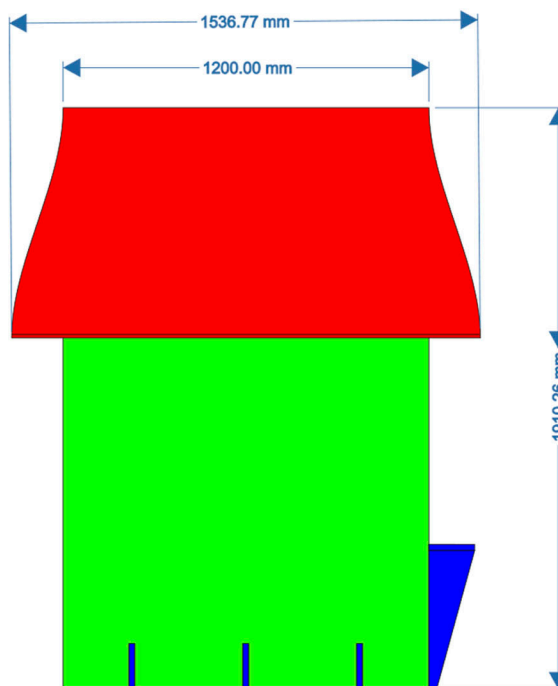

CASITA DEL BOSQUE

REF_C004

Conjuntos multijuego para parques infantiles.

Producto certificado según la normativa
UNE EN 1176.

RESTAUPARK[®]
PARQUES INFANTILES Y MOBILIARIO URBANO

Altura libre de caída: 0m.