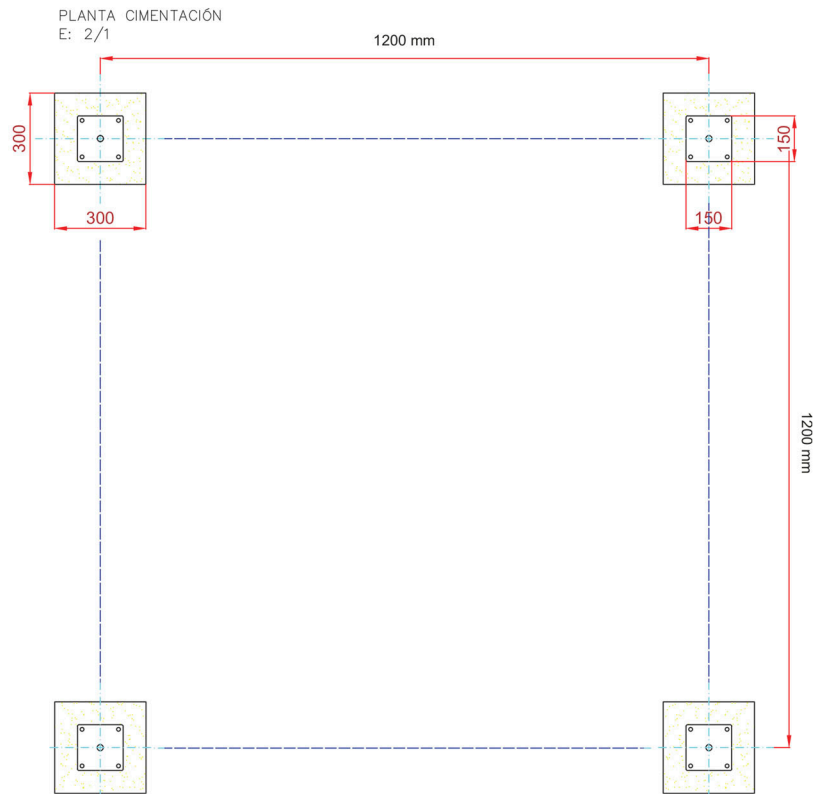

DETALLE DE CIMENTACIÓN SOBRE HORMIGÓN