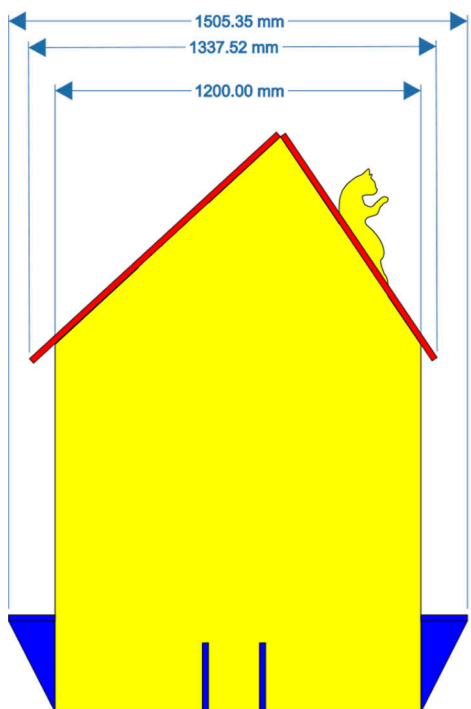

CASITA DEL BOSQUE

REF_C004

Conjuntos multijuego para parques infantiles.

Producto certificado según la normativa
UNE EN 1176.

RESTAUPARK[®]
PARQUES INFANTILES Y MOBILIARIO URBANO

Altura libre de caída: 0m.