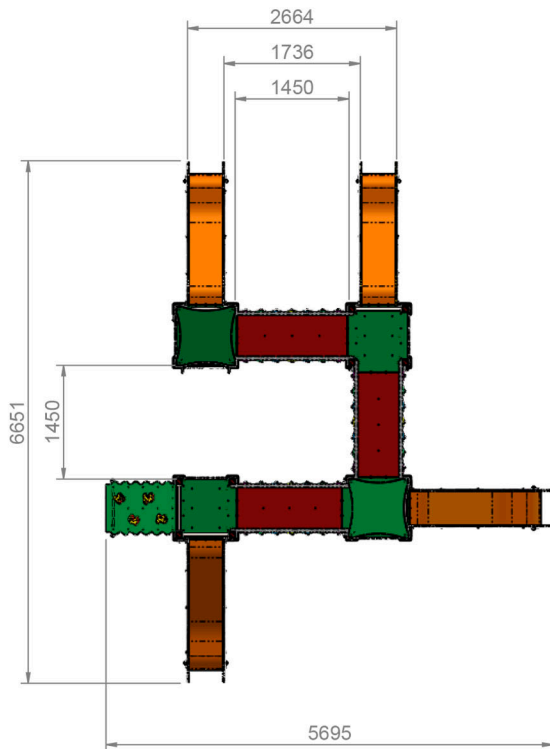

ALZADO

PERFIL

PLANTA

Cotas en mm

✓ **Producto 100% libre de mantenimiento.**

Altura libre de caída: 0,90m.

Uso recomendado para niños mayores de 3 años.

Materiales plásticos de Polietileno de Alta Densidad (HDPE) con protección UV.