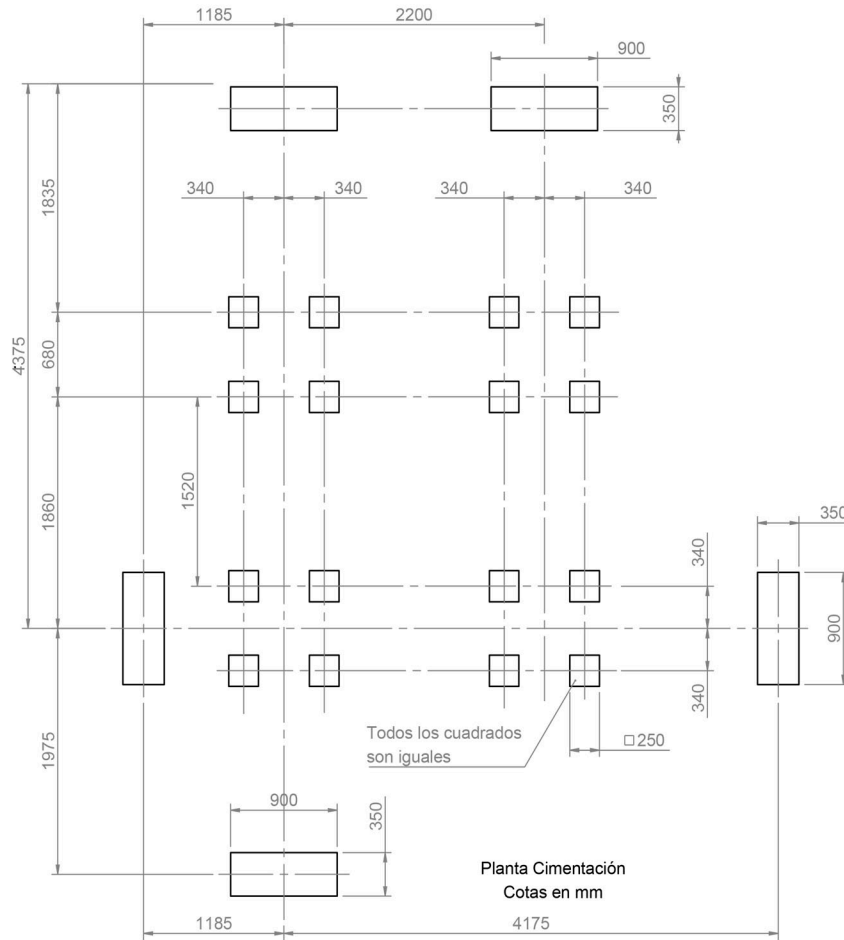

ALZADO

PERFIL

PLANTA

Cotas en mm

✓ **Producto 100% libre de mantenimiento.**

Altura libre de caída: 0,90m.

Uso recomendado para niños mayores de 3 años.

Materiales plásticos de Polietileno de Alta Densidad (HDPE) con protección UV.

Rampa del tobogán y bases en Polietileno de Alta Densidad (HDPE).

Estructura de tubo de acero galvanizado de 70x70x2mm.

Tapones de polipropileno para la protección de la tornillería.

Tubos de agarre en acero inoxidable.