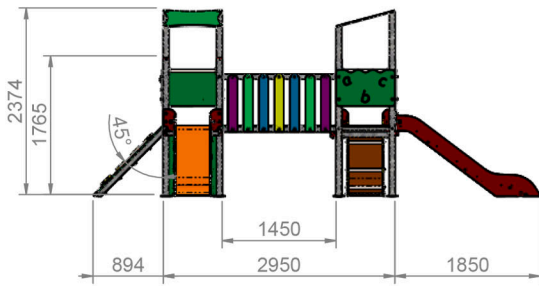

TORRE GALATEA

REF\_ TM005

✓ **Producto 100% libre de mantenimiento.**

Conjuntos multijuego para parques infantiles.

Producto certificado según la normativa  
UNE EN 1176.

**RESTAUPARK**  
PARQUES INFANTILES Y MOBILIARIO URBANO

ALZADO

PERFIL

PLANTA

Cotas en mm

✓ **Producto 100% libre de mantenimiento.**

Altura libre de caída: 0,90m.

Uso recomendado para niños mayores de 3 años.

Materiales plásticos de Polietileno de Alta Densidad (HDPE) con protección UV.

Rampa del tobogán y bases en Polietileno de Alta Densidad (HDPE).

Estructura de tubo de acero galvanizado de 70x70x2mm.

Tapones de polipropileno para la protección de la tornillería.

Tubos de agarre en acero inoxidable.