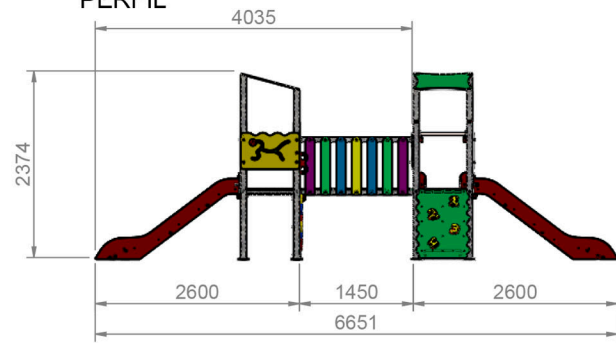

TORRE GALATEA

REF\_ TM005

✓ **Producto 100% libre de mantenimiento.**

Conjuntos multijuego para parques infantiles.

Producto certificado según la normativa  
UNE EN 1176.

**RESTAUPARK**  
PARQUES INFANTILES Y MOBILIARIO URBANO

ALZADO

PERFIL

PLANTA

Cotas en mm

✓ **Producto 100% libre de mantenimiento.**

Altura libre de caída: 0,90m.

Uso recomendado para niños mayores de 3 años.

Materiales plásticos de Polietileno de Alta Densidad (HDPE) con protección UV.

Rampa del tobogán y bases en Polietileno de Alta Densidad (HDPE).

Estructura de tubo de acero galvanizado de 70x70x2mm.

Tapones de polipropileno para la protección de la tornillería.

Tubos de agarre en acero inoxidable.