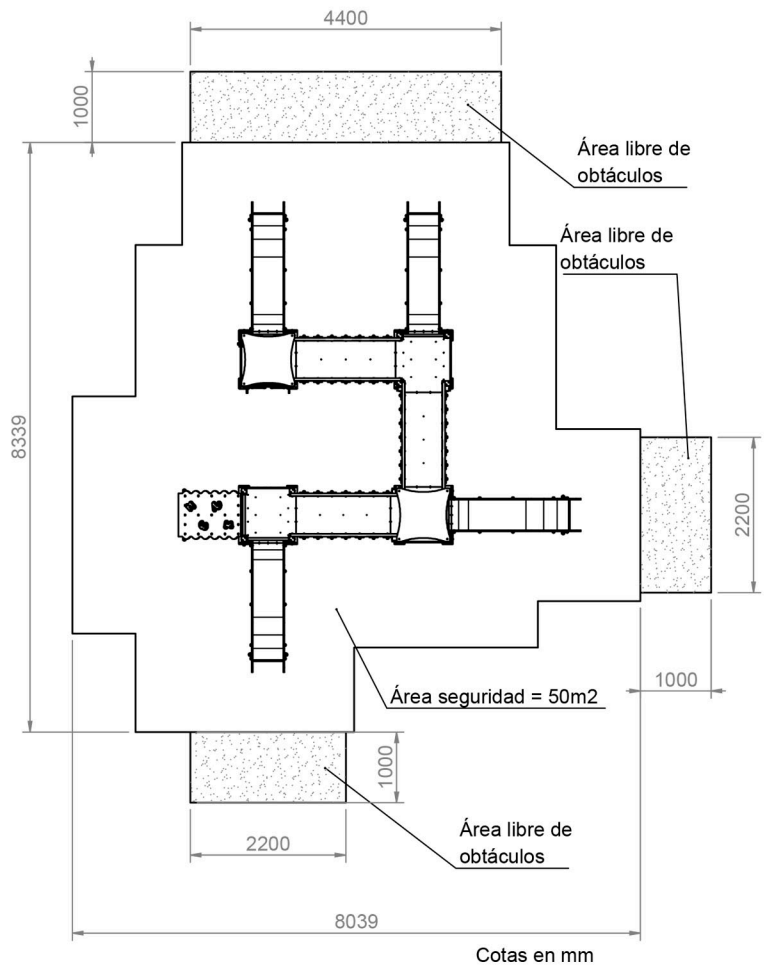

ALZADO

PERFIL

PLANTA

Cotas en mm

✓ **Producto 100% libre de mantenimiento.**

Altura libre de caída: 0,90m.

Uso recomendado para niños mayores de 3 años.

Materiales plásticos de Polietileno de Alta Densidad (HDPE) con protección UV.

Rampa del tobogán y bases en Polietileno de Alta Densidad (HDPE).

Estructura de tubo de acero galvanizado de 70x70x2mm.

Tapones de polipropileno para la protección de la tornillería.

Tubos de agarre en acero inoxidable.