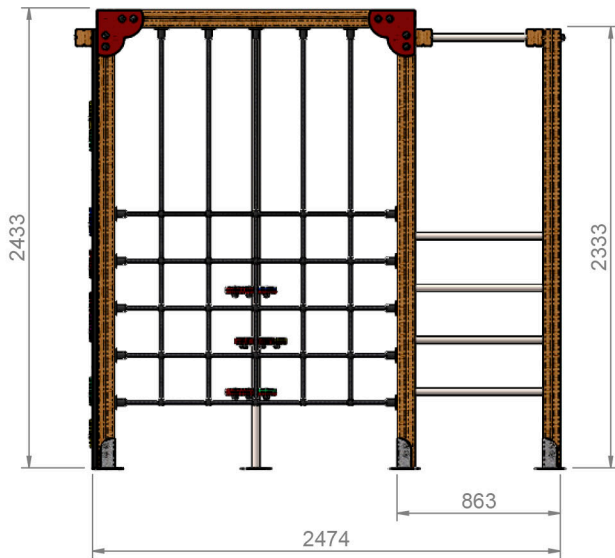

COMBINADO TREPA

REF_TP06

✓ **Producto 100% libre de mantenimiento.**

Conjuntos combinados para parques infantiles.

Producto certificado según la normativa
UNE EN 1176.

RESTAUPARK
PARQUES INFANTILES Y MOBILIARIO URBANO

ALZADO

PERFIL

PLANTA

Cotas en mm

Altura libre de caída: 2,43m.

Uso recomendado para niños mayores de 3 años.

Materiales plásticos de Polietileno de Alta Densidad (HDPE) de 15mm de grosor.

Tornillería protegida con tapones de polipropileno.

Postes de madera de pino de 90x90mm tratada en autoclave nivel IV.

Madera contrachapado antideslizante de abedul.

Barras de tubo redondo de 35mm en acero inoxidable.

Red de trepa cuerda armada de 16mm.

Planta de Cimentación
Cotas en mm