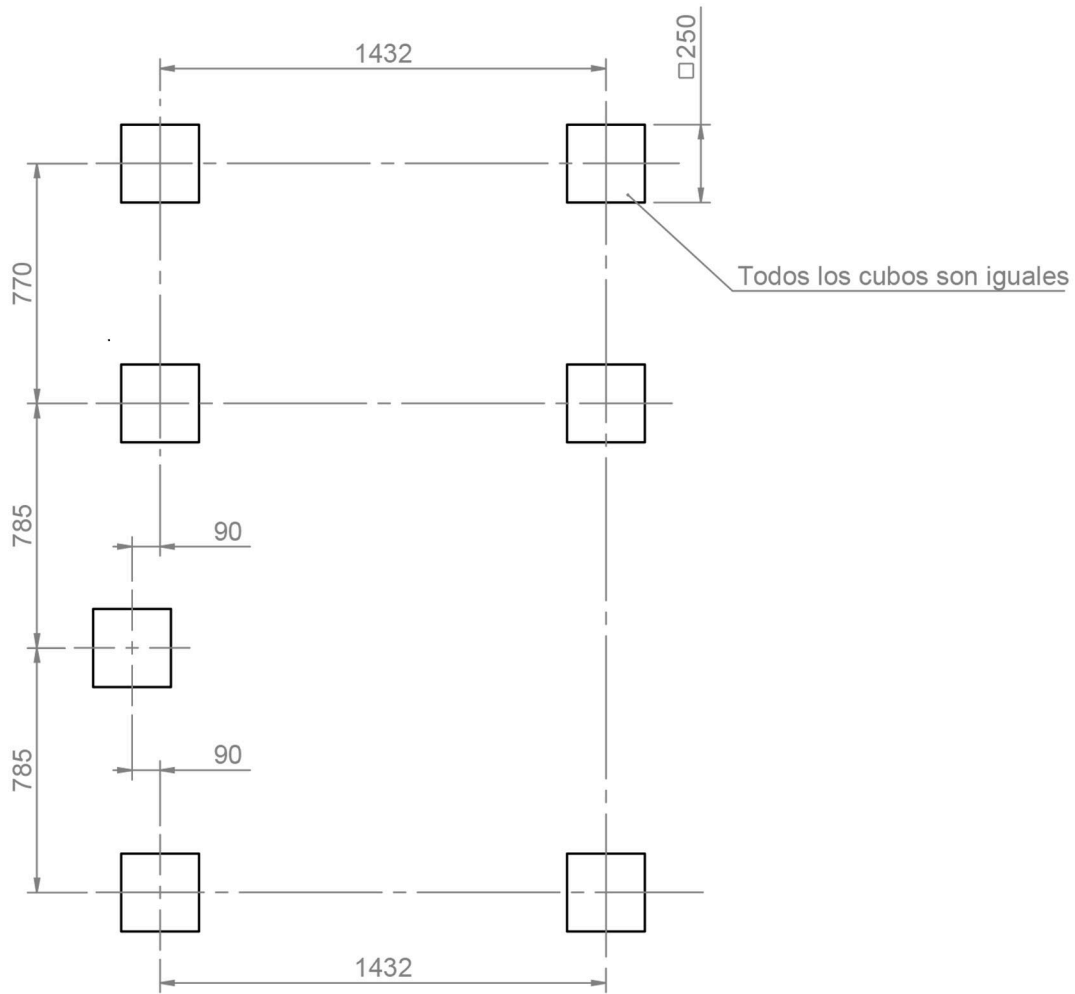

ALZADO

PERFIL

PLANTA

Cotas en mm

Altura libre de caída: 2,43m.

Uso recomendado para niños mayores de 3 años.

Materiales plásticos de Polietileno de Alta Densidad (HDPE) de 15mm de grosor.

Tornillería protegida con tapones de polipropileno.

Postes de madera de pino de 90x90mm tratada en autoclave nivel IV.

Madera contrachapado antideslizante de abedul.

Barras de tubo redondo de 35mm en acero inoxidable.

Red de trepa cuerda armada de 16mm.

Planta de Cimentación
Cotas en mm