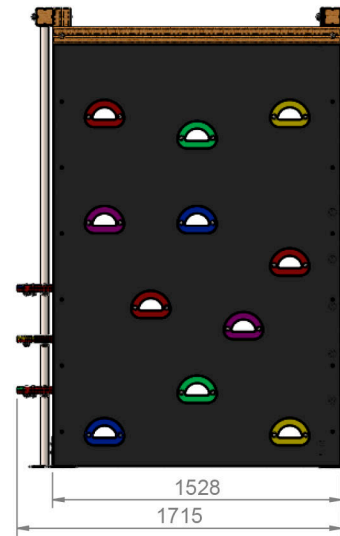

COMBINADO TREPA

REF_TP06

✓ **Producto 100% libre de mantenimiento.**

Conjuntos combinados para parques infantiles.

Producto certificado según la normativa
UNE EN 1176.

RESTAUPARK
PARQUES INFANTILES Y MOBILIARIO URBANO

ALZADO

PERFIL

PLANTA

Cotas en mm

Altura libre de caída: 2,43m.

Uso recomendado para niños mayores de 3 años.

Materiales plásticos de Polietileno de Alta Densidad (HDPE) de 15mm de grosor.

Tornillería protegida con tapones de polipropileno.

Postes de madera de pino de 90x90mm tratada en autoclave nivel IV.

Madera contrachapado antideslizante de abedul.

Barras de tubo redondo de 35mm en acero inoxidable.

Red de trepa cuerda armada de 16mm.

Planta de Cimentación
Cotas en mm