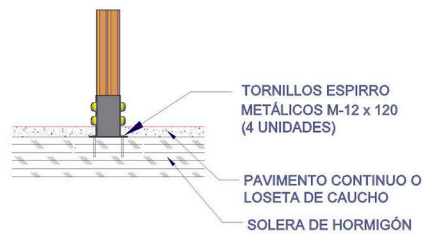

ALZADO

PERFIL

PLANTA

Cotas en mm

Altura libre de caída: 2,43m.

Uso recomendado para niños mayores de 3 años.

Materiales plásticos de Polietileno de Alta Densidad (HDPE) de 15mm de grosor.

Tornillería protegida con tapones de polipropileno.

Postes de madera de pino de 90x90mm tratada en autoclave nivel IV.

Madera contrachapado antideslizante de abedul.

Barras de tubo redondo de 35mm en acero inoxidable.

Red de trepa cuerda armada de 16mm.

Planta de Cimentación
Cotas en mm

DETALLE DE CIMENTACIÓN SOBRE HORMIGÓN

DETALLE DE CIMENTACIÓN EN ARENA