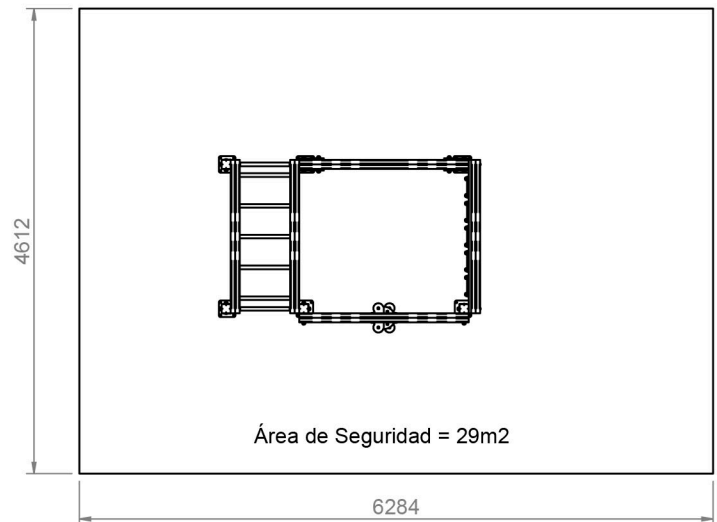

ALZADO

PERFIL

PLANTA

Cotas en mm

Altura libre de caída: 2,43m.

Uso recomendado para niños mayores de 3 años.

Materiales plásticos de Polietileno de Alta Densidad (HDPE) de 15mm de grosor.

Tornillería protegida con tapones de polipropileno.

Postes de madera de pino de 90x90mm tratada en autoclave nivel IV.

Madera contrachapado antideslizante de abedul.

Barras de tubo redondo de 35mm en acero inoxidable.

Red de trepa cuerda armada de 16mm.

Planta de Cimentación
Cotas en mm