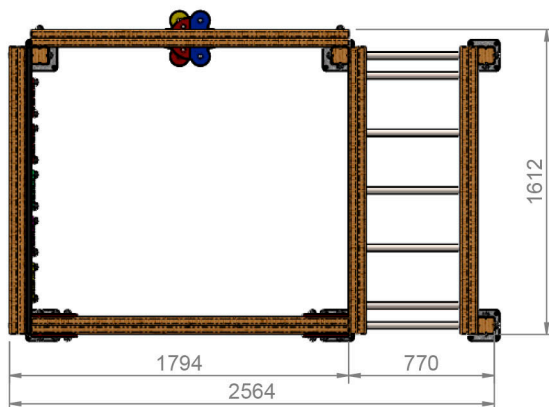

ALZADO

PERFIL

PLANTA

Cotas en mm

Altura libre de caída: 2,43m.

Uso recomendado para niños mayores de 3 años.

Materiales plásticos de Polietileno de Alta Densidad (HDPE) de 15mm de grosor.

Tornillería protegida con tapones de polipropileno.

Postes de madera de pino de 90x90mm tratada en autoclave nivel IV.

Madera contrachapado antideslizante de abedul.

Barras de tubo redondo de 35mm en acero inoxidable.

Red de trepa cuerda armada de 16mm.

Planta de Cimentación
Cotas en mm