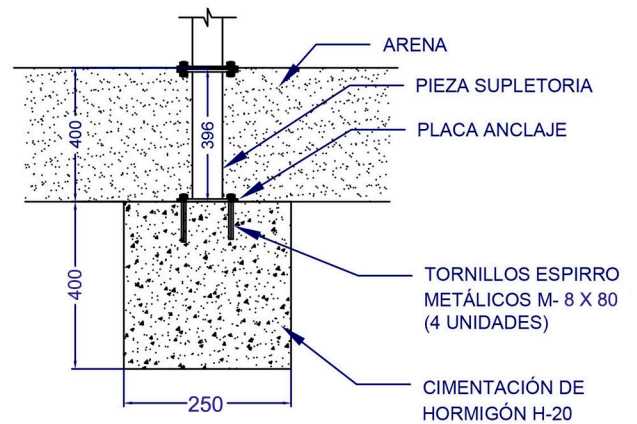

Detalle de cimentación en arena