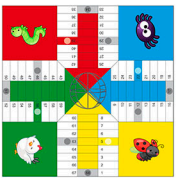

MUJ01.A - Mesa Parchís Adaptada