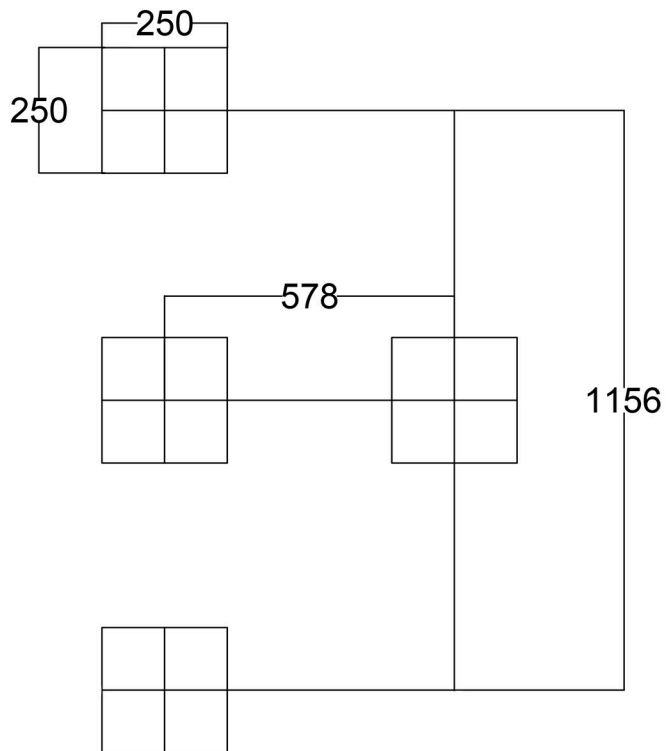

Planta de cimentación