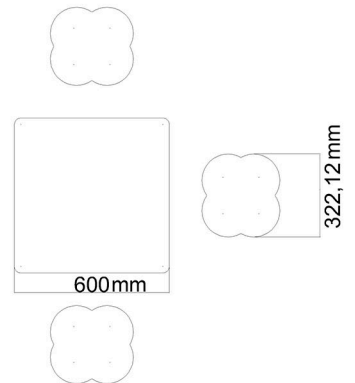

Perfil

Planta

Área de seguridad

*COTAS EN MILÍMETROS

Mesa de juegos adaptada, accesible para personas con movilidad reducida. Totalmente antivandálica y personalizable: Parchís, Oca, Tres en Raya y Ajedrez. Estructura de tubo de acero cuadrado de 90mm x 90mm. Pintura en polvo al horno. Asientos de polietileno de alta densidad (HDPE), bicolor, de 15mm de grosor. Tablero de madera fenólica hpl compacto de 600mm x 600mm, con juego impreso directo lacado en brillo. Medidas: 740mm alto x 1452mm largo x 1452mm ancho. Altura de caída: 740mm. Edad de uso: a partir de 3 años.