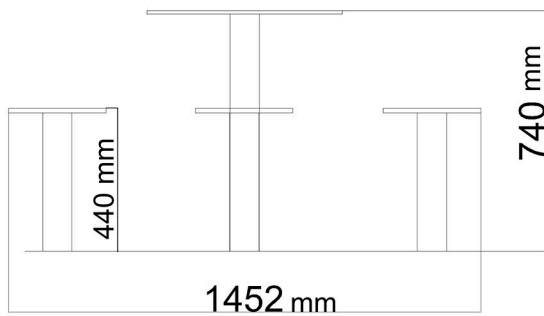

Perfil

Planta

Área de seguridad

*COTAS EN MILÍMETROS

Mesa de juegos adaptada, accesible para personas con movilidad reducida. Totalmente antivandálica y personalizable: Parchís, Oca, Tres en Raya y Ajedrez. Estructura de tubo de acero cuadrado de 90mm x 90mm. Pintura en polvo al horno. Asientos de polietileno de alta densidad (HDPE), bicolor, de 15mm de grosor. Tablero de madera fenólica hpl compacto de 600mm x 600mm, con juego impreso directo lacado en brillo. Medidas: 740mm alto x 1452mm largo x 1452mm ancho. Altura de caída: 740mm. Edad de uso: a partir de 3 años.