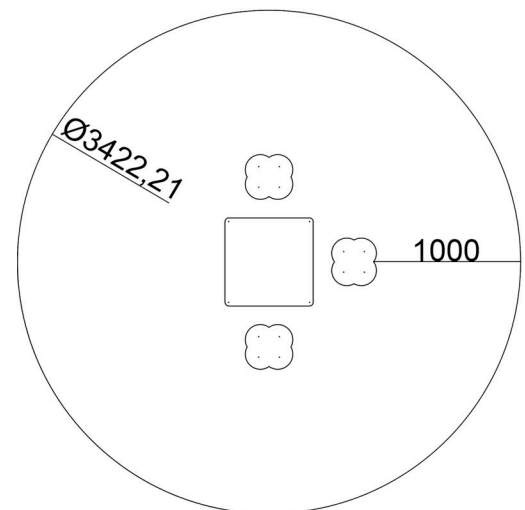

## Área de seguridad

MUJ03.A - Mesa Tres en Raya Adaptada

MUJ04.A - Mesa Ajedrez Adaptada

**\*COTAS EN MILÍMETROS**

Mesa de juegos adaptada, accesible para personas con movilidad reducida. Totalmente antivandálica y personalizable: Parchís, Oca, Tres en Raya y Ajedrez. Estructura de tubo de acero cuadrado de 90mm x 90mm. Pintura en polvo al horno. Asientos de polietileno de alta densidad (HDPE), bicolor, de 15mm de grosor. Tablero de madera fenólica hpl compacto de 600mm x 600mm, con juego impreso directo lacado en brillo. Medidas: 740mm alto x 1452mm largo x 1452mm ancho. Altura de caída: 740mm. Edad de uso: a partir de 3 años.