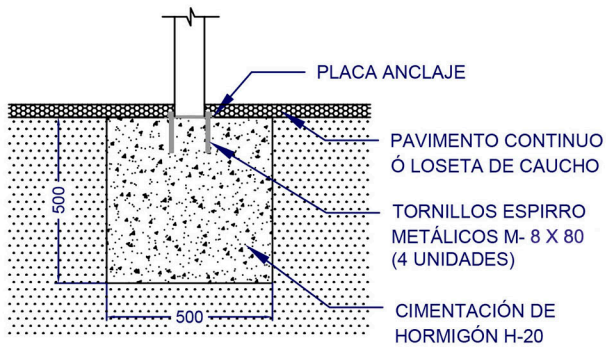

Detalle de cimentación sobre hormigón