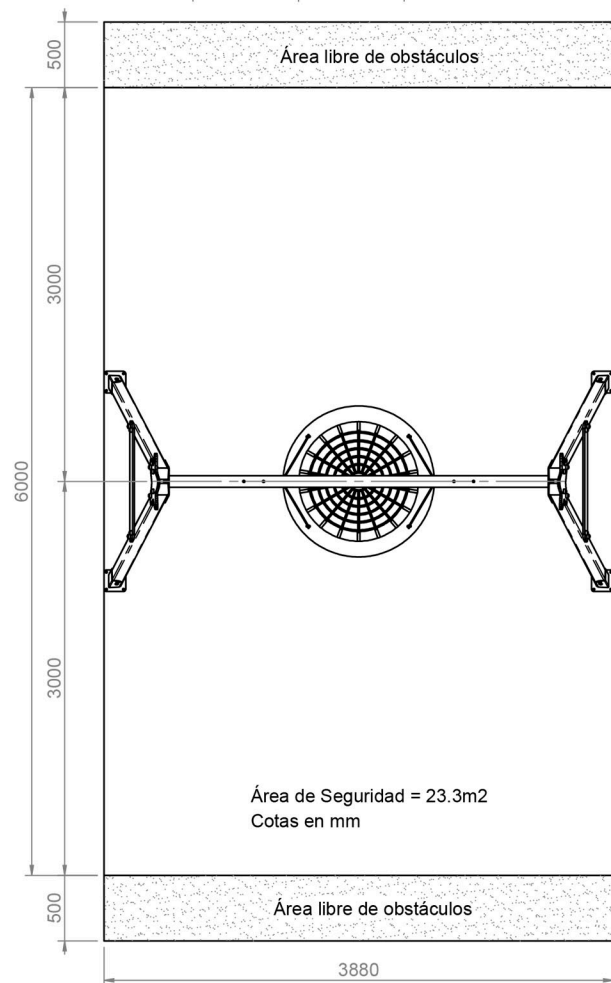

CP004-M-A

CP004-M-B

Columpio Nido Madera

REF_ CP004-M

Columpio Nido Madera con asientos combinables.

Producto certificado según la normativa UNE EN 1176

RESTAUPARK
PARQUES INFANTILES Y MOBILIARIO URBANO

ALZADO

PERFIL

PLANTA

Altura libre de caída: 1,50m.

Uso recomendado para niños mayores de 3 años.

Materiales plásticos de Polietileno de Alta Densidad (HDPE) con protección UV.

Cadenas de acero galvanizado en caliente / acero inoxidable.

Tapones de polipropileno para la protección de la tornillería.

Postes de madera de pino de 90x90mm. tratada en autoclave nivel IV.

Asiento nido con anillo de acero recubierto de cuerda / asiento de polietileno rotomoldeado ecológico.