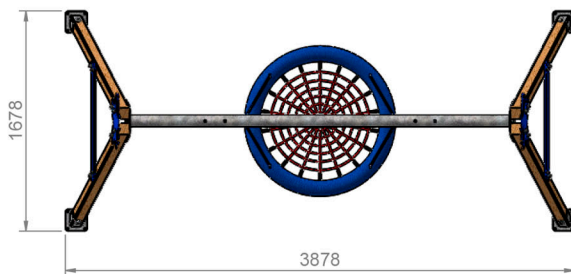

CP004-M-A

CP004-M-B

Columpio Nido Madera

REF_ CP004-M

Columpio Nido Madera con asientos combinables.

Producto certificado según la normativa UNE EN 1176

RESTAUPARK
PARQUES INFANTILES Y MOBILIARIO URBANO

ALZADO

PERFIL

PLANTA

Altura libre de caída: 1,50m.

Uso recomendado para niños mayores de 3 años.

Materiales plásticos de Polietileno de Alta Densidad (HDPE) con protección UV.

Cadenas de acero galvanizado en caliente / acero inoxidable.

Tapones de polipropileno para la protección de la tornillería.

Postes de madera de pino de 90x90mm. tratada en autoclave nivel IV.

Asiento nido con anillo de acero recubierto de cuerda / asiento de polietileno rotomoldeado ecológico.