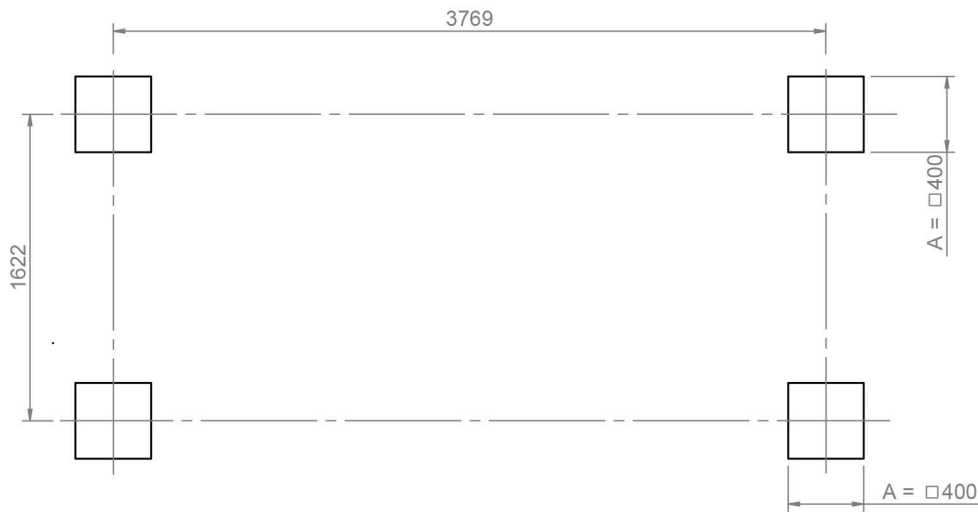

PERFIL

PLANTA

Altura libre de caída: 1,50m.

Uso recomendado para niños mayores de 3 años.

Materiales plásticos de Polietileno de Alta Densidad (HDPE) con protección UV.

Cadenas de acero galvanizado en caliente / acero inoxidable.

Tapones de polipropileno para la protección de la tornillería.

Postes de madera de pino de 90x90mm. tratada en autoclave nivel IV.

Asiento nido con anillo de acero recubierto de cuerda / asiento de polietileno rotomoldeado ecológico.

Planta Cimentación
Cotas en mm

DETALLE CIMENTACIÓN

Esquema cimentación para superficies en arena.

A = Ver plano "Planta Cimentación"

DETALLE CIMENTACIÓN

Esquema cimentación para superficies de hormigón.

A = Ver plano "Planta Cimentación"