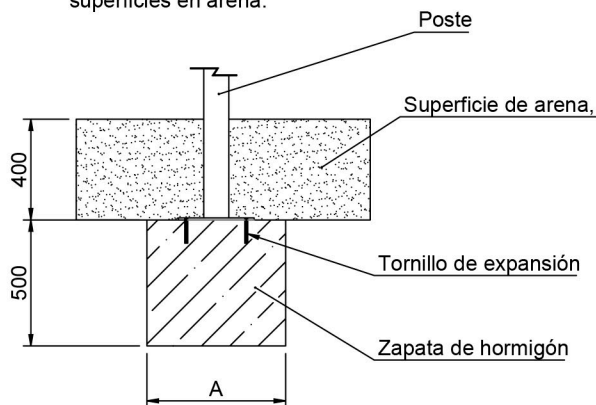

PERFIL

PLANTA

Altura libre de caída: 1,50m.

Uso recomendado para niños mayores de 3 años.

Materiales plásticos de Polietileno de Alta Densidad (HDPE) con protección UV.

Cadenas de acero galvanizado en caliente / acero inoxidable.

Tapones de polipropileno para la protección de la tornillería.

Postes de madera de pino de 90x90mm. tratada en autoclave nivel IV.

Asiento nido con anillo de acero recubierto de cuerda / asiento de polietileno rotomoldeado ecológico.

Planta Cimentación
Cotas en mm

DETALLE CIMENTACIÓN

Esquema cimentación para superficies en arena.

A = Ver plano "Planta Cimentación"

DETALLE CIMENTACIÓN

Esquema cimentación para superficies de hormigón.

A = Ver plano "Planta Cimentación"