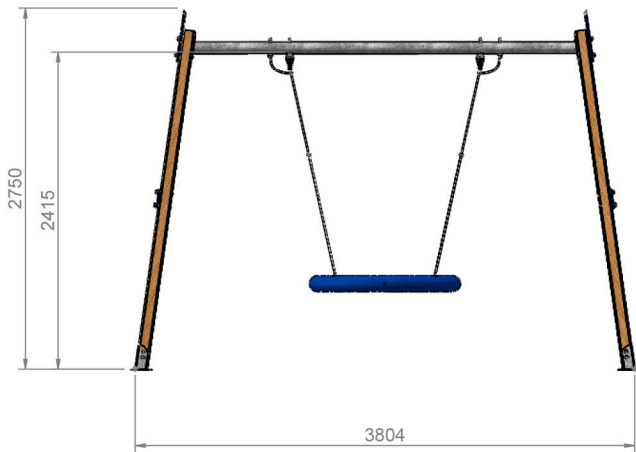

CP004-M-A

CP004-M-B

Columpio Nido Madera

REF_ CP004-M

Columpio Nido Madera con asientos combinables.

Producto certificado según la normativa UNE EN 1176

RESTAUPARK
PARQUES INFANTILES Y MOBILIARIO URBANO

ALZADO

PERFIL

PLANTA

Altura libre de caída: 1,50m.

Uso recomendado para niños mayores de 3 años.

Materiales plásticos de Polietileno de Alta Densidad (HDPE) con protección UV.

Cadenas de acero galvanizado en caliente / acero inoxidable.

Tapones de polipropileno para la protección de la tornillería.

Postes de madera de pino de 90x90mm. tratada en autoclave nivel IV.

Asiento nido con anillo de acero recubierto de cuerda / asiento de polietileno rotomoldeado ecológico.