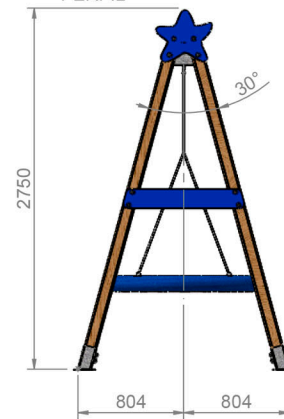

CP004-M-A

CP004-M-B

Columpio Nido Madera

REF_ CP004-M

Columpio Nido Madera con asientos combinables.

Producto certificado según la normativa UNE EN 1176

RESTAUPARK
PARQUES INFANTILES Y MOBILIARIO URBANO

ALZADO

PERFIL

PLANTA

Altura libre de caída: 1,50m.

Uso recomendado para niños mayores de 3 años.

Materiales plásticos de Polietileno de Alta Densidad (HDPE) con protección UV.

Cadenas de acero galvanizado en caliente / acero inoxidable.

Tapones de polipropileno para la protección de la tornillería.

Postes de madera de pino de 90x90mm. tratada en autoclave nivel IV.

Asiento nido con anillo de acero recubierto de cuerda / asiento de polietileno rotomoldeado ecológico.