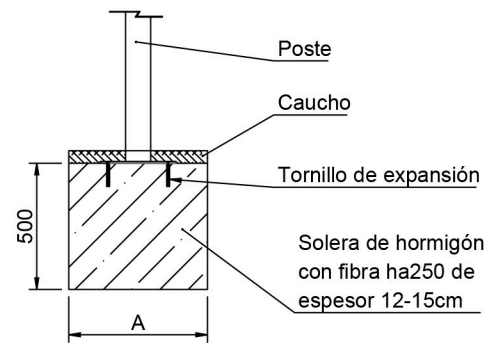

Tapones de polipropileno para la protección de la tornillería.

Postes de madera de pino de 90x90mm. tratada en autoclave nivel IV.

Asiento nido con anillo de acero recubierto de cuerda / asiento de polietileno rotomoldeado ecológico.

Planta Cimentación
Cotas en mm

DETALLE CIMENTACIÓN

Esquema cimentación para superficies en arena.

A = Ver plano "Planta Cimentación"

DETALLE CIMENTACIÓN

Esquema cimentación para superficies de hormigón.

A = Ver plano "Planta Cimentación"