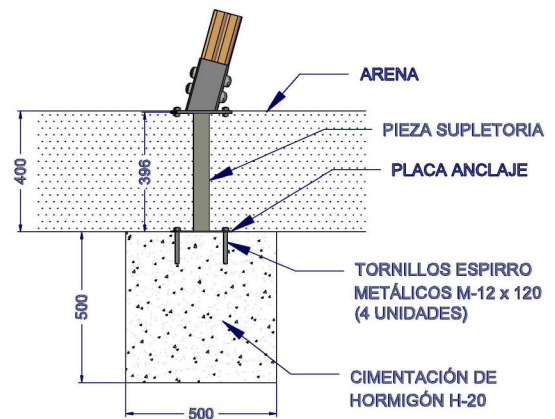

Tratada en autoclave Nivel IV

RESTAUPARK
PARQUES INFANTILES Y MOBILIARIO URBANO

Perfil

Alzado

Planta

AREA DE SEGURIDAD
SUP: 16,22m²

***COTAS EN MILIMETROS**

Altura libre de caída: 0,40 m.

Uso recomendado para niños mayores de 1 año

Materiales plásticos de Polietileno de Alta Densidad (HDPE) con protección UV.

Componentes metálicos de acero galvanizado.

Tapones de polipropileno para la protección de tornillería.

Madera de Pino con tratamiento autoclave nivel IV.

Asiento de goma EPDM inyectada con refuerzo de aluminio.

PLANTA DE CIMENTACIÓN

DETALLE DE CIMENTACIÓN SOBRE HORMIGÓN

DETALLE DE CIMENTACIÓN EN ARENA

*COTAS EN MILIMETROS