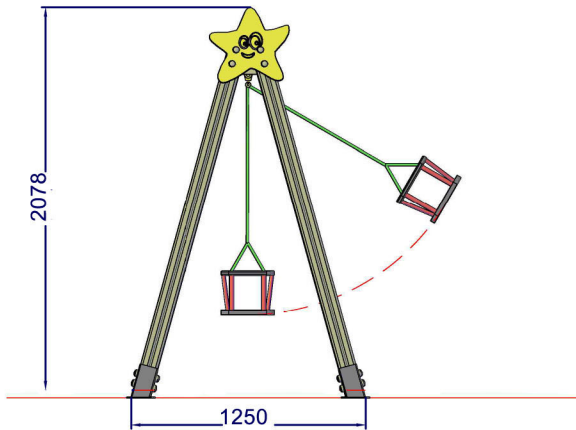

Certificado según UNE EN 1176-1 / 2

Columpio asiento cuna

REF_CM002

Componentes plásticos:

Polietileno de Alta Densidad con protección UV

Tornillería:

Protegida con tapones de polipropileno

Madera:

Tratada en autoclave Nivel IV

RESTAUPARK
PARQUES INFANTILES Y MOBILIARIO URBANO

Perfil

Alzado

Planta

AREA DE SEGURIDAD
SUP: 16,22m²

***COTAS EN MILIMETROS**

Altura libre de caída: 0,40 m.