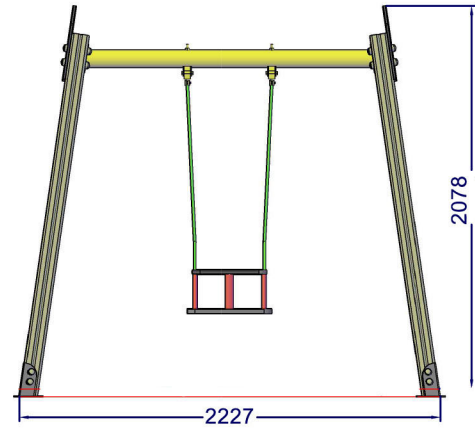

Certificado según UNE EN 1176-1 / 2

Columpio asiento cuna

REF_CM002

Componentes plásticos:

Polietileno de Alta Densidad con protección UV

Tornillería:

Protegida con tapones de polipropileno

Madera:

Tratada en autoclave Nivel IV

RESTAUPARK
PARQUES INFANTILES Y MOBILIARIO URBANO

Perfil

Alzado

Planta

AREA DE SEGURIDAD
SUP: 16,22m²

***COTAS EN MILIMETROS**

Altura libre de caída: 0,40 m.