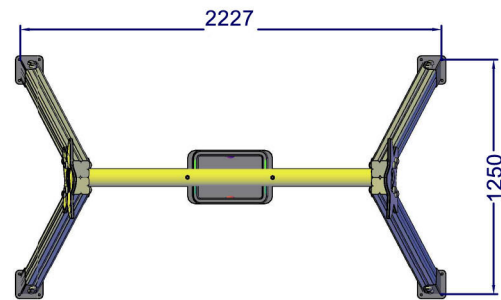

Certificado según UNE EN 1176-1 / 2

Columpio asiento cuna

REF_CM002

Componentes plásticos:

Polietileno de Alta Densidad con protección UV

Tornillería:

Protegida con tapones de polipropileno

Madera:

Tratada en autoclave Nivel IV

RESTAUPARK
PARQUES INFANTILES Y MOBILIARIO URBANO

Perfil

Alzado

Planta

AREA DE SEGURIDAD
SUP: 16,22m²

***COTAS EN MILIMETROS**

Altura libre de caída: 0,40 m.