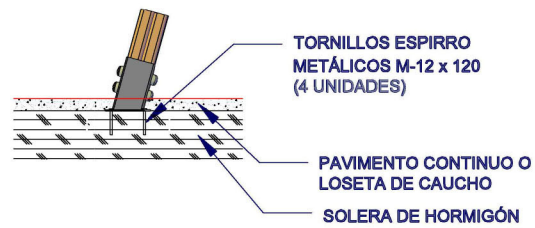

Tratada en autoclave Nivel IV

RESTAUPARK
PARQUES INFANTILES Y MOBILIARIO URBANO

Perfil

Alzado

Planta

AREA DE SEGURIDAD
SUP: 16,22m²

***COTAS EN MILIMETROS**

Altura libre de caída: 0,40 m.

Madera de Pino con tratamiento autoclave nivel IV.

Asiento de goma EPDM inyectada con refuerzo de aluminio.

PLANTA DE CIMENTACIÓN

DETALLE DE CIMENTACIÓN SOBRE HORMIGÓN

DETALLE DE CIMENTACIÓN EN ARENA

*COTAS EN MILIMETROS