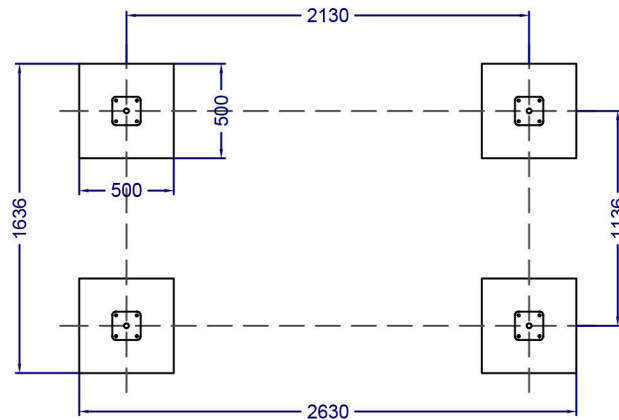

PLANTA DE CIMENTACIÓN