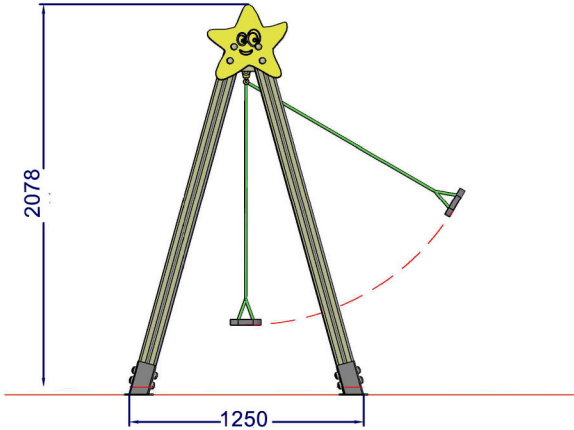

### Madera:

Tratada en autoclave Nivel IV

**RESTAUPARK**  
PARQUES INFANTILES Y MOBILIARIO URBANO

Perfil

Alzado

Planta

AREA DE SEGURIDAD  
SUP: 15,95m<sup>2</sup>

**\*COTAS EN MILIMETROS**

Altura libre de caída: 0,40 m.

Uso recomendado para niños mayores de 3 años.

Materiales plásticos de Polietileno de Alta Densidad (HDPE) con protección UV.

Componentes metálicos de acero galvanizado.

Tapones de polipropileno para la protección de tornillería.