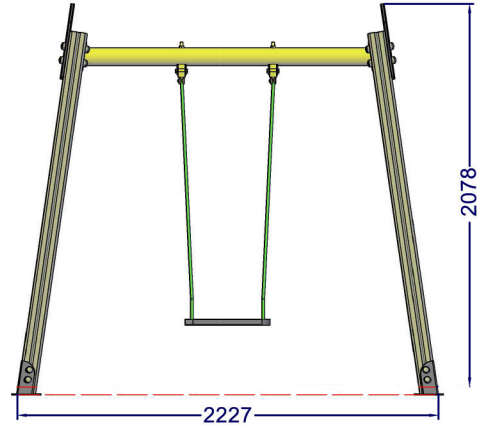

### Madera:

Tratada en autoclave Nivel IV

**RESTAUPARK**  
PARQUES INFANTILES Y MOBILIARIO URBANO

Perfil

Alzado

Planta

AREA DE SEGURIDAD  
SUP: 15,95m<sup>2</sup>

**\*COTAS EN MILIMETROS**