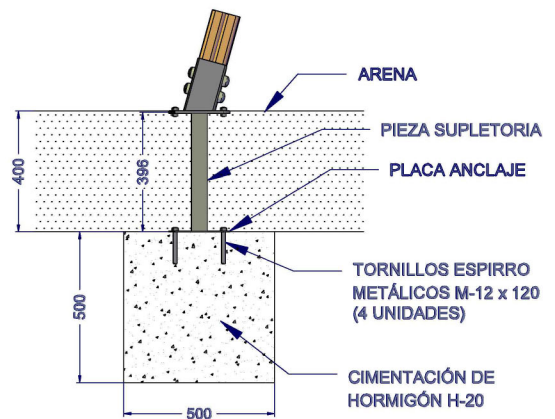

Altura libre de caída: 0,40 m.

Uso recomendado para niños mayores de 3 años.

Materiales plásticos de Polietileno de Alta Densidad (HDPE) con protección UV.

Componentes metálicos de acero galvanizado.

Tapones de polipropileno para la protección de tornillería.

Madera de Pino con tratamiento autoclave nivel IV.

Asiento plano de goma EPDM inyectada con refuerzo de aluminio.

PLANTA DE CIMENTACIÓN

DETALLE DE CIMENTACIÓN SOBRE HORMIGÓN

DETALLE DE CIMENTACIÓN EN ARENA

\*COTAS EN MILIMETROS