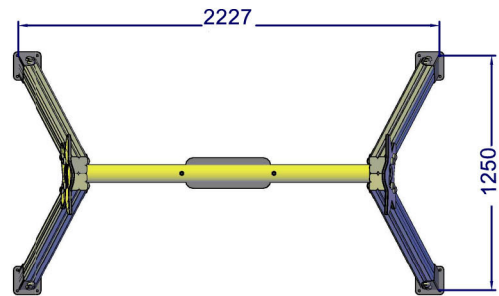

### Madera:

Tratada en autoclave Nivel IV

**RESTAUPARK**  
PARQUES INFANTILES Y MOBILIARIO URBANO

Perfil

Alzado

Planta

AREA DE SEGURIDAD  
SUP: 15,95m<sup>2</sup>

**\*COTAS EN MILIMETROS**