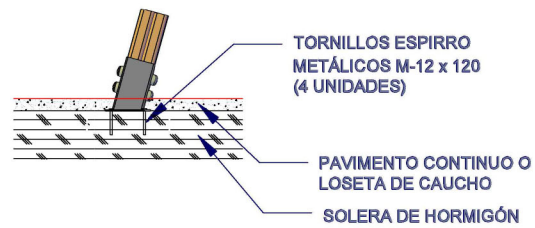

Altura libre de caída: 0,40 m.

Uso recomendado para niños mayores de 3 años.

Materiales plásticos de Polietileno de Alta Densidad (HDPE) con protección UV.

Componentes metálicos de acero galvanizado.

Tapones de polipropileno para la protección de tornillería.

Madera de Pino con tratamiento autoclave nivel IV.

Asiento plano de goma EPDM inyectada con refuerzo de aluminio.

PLANTA DE CIMENTACIÓN

DETALLE DE CIMENTACIÓN SOBRE HORMIGÓN

DETALLE DE CIMENTACIÓN EN ARENA