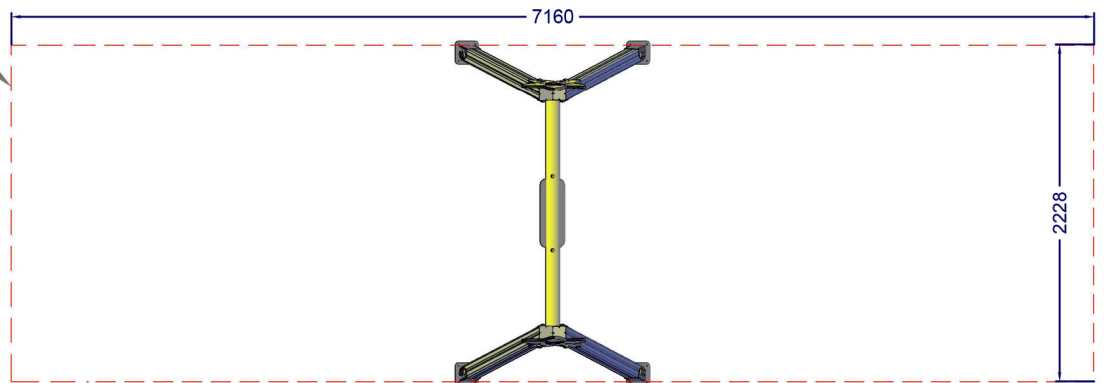

### Madera:

Tratada en autoclave Nivel IV

**RESTAUPARK**  
PARQUES INFANTILES Y MOBILIARIO URBANO

Perfil

Alzado

Planta

AREA DE SEGURIDAD  
SUP: 15,95m<sup>2</sup>

**\*COTAS EN MILIMETROS**