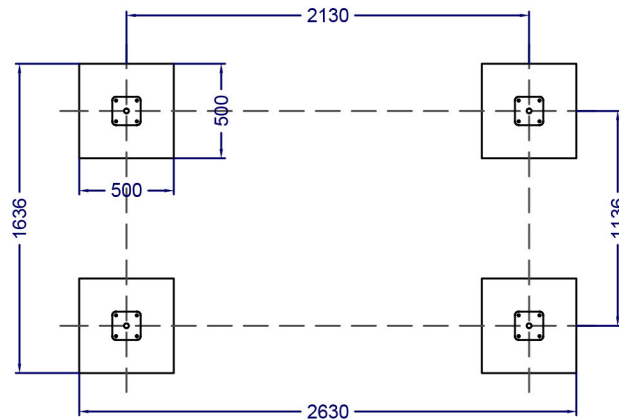

PLANTA DE CIMENTACIÓN