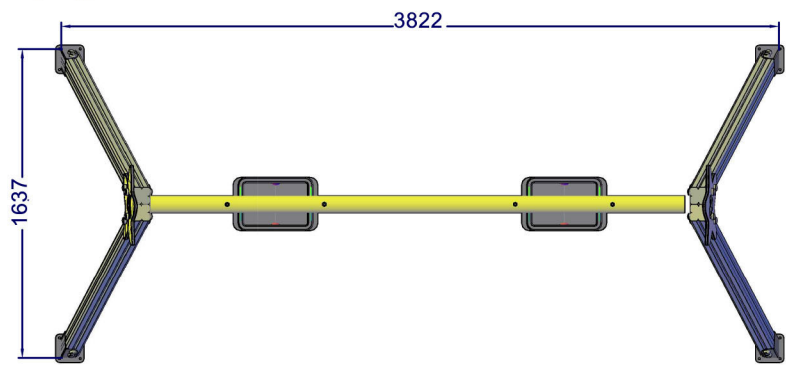

Certificado según UNE EN 1176-1 / 2

Columpio 2 asientos cuna

REF_CP003

Componentes plásticos:

Polietileno de Alta Densidad con protección UV

Tornillería:

Protegida con tapones de polipropileno

Madera:

Tratada en autoclave Nivel IV

RESTAUPARK
PARQUES INFANTILES Y MOBILIARIO URBANO

Perfil

Alzado

Planta

AREA DE SEGURIDAD
SUP: 27,64m²

***COTAS EN MILIMETROS**

Altura libre de caída: 1,50 m.