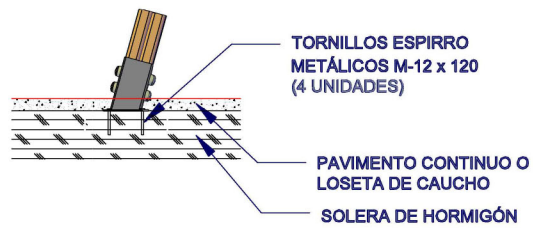

Tapones de polipropileno para la protección de tornillería.

Madera de Pino con tratamiento autoclave nivel IV.

Asiento de goma EPDM inyectada con refuerzo de aluminio.

PLANTA DE CIMENTACIÓN

DETALLE DE CIMENTACIÓN SOBRE HORMIGÓN

DETALLE DE CIMENTACIÓN EN ARENA

*COTAS EN MILIMETROS