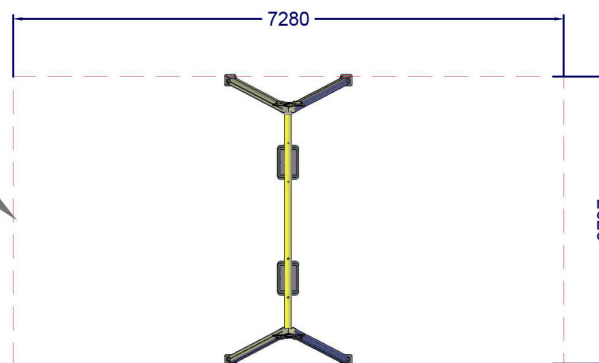

Certificado según UNE EN 1176-1 / 2

Columpio 2 asientos cuna

REF_CP003

Componentes plásticos:

Polietileno de Alta Densidad con protección UV

Tornillería:

Protegida con tapones de polipropileno

Madera:

Tratada en autoclave Nivel IV

RESTAUPARK
PARQUES INFANTILES Y MOBILIARIO URBANO

Perfil

Alzado

Planta

AREA DE SEGURIDAD
SUP: 27,64m²

***COTAS EN MILIMETROS**

Altura libre de caída: 1,50 m.