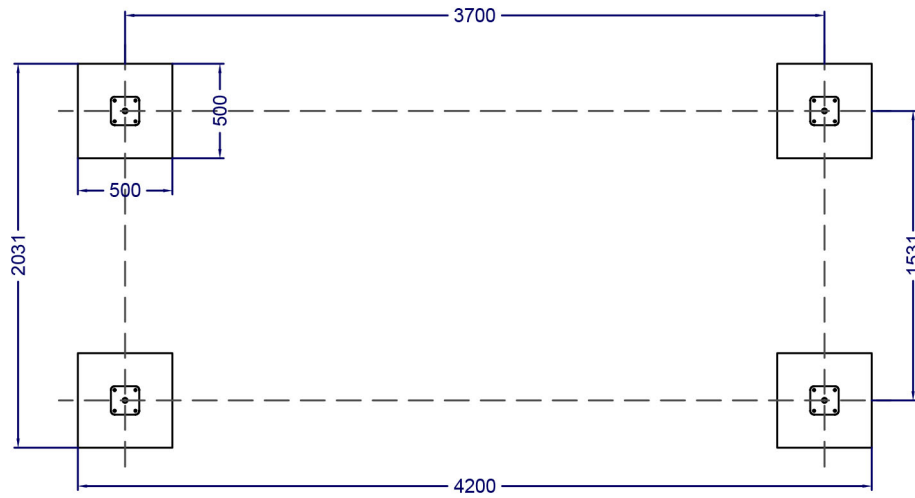

PLANTA DE CIMENTACIÓN