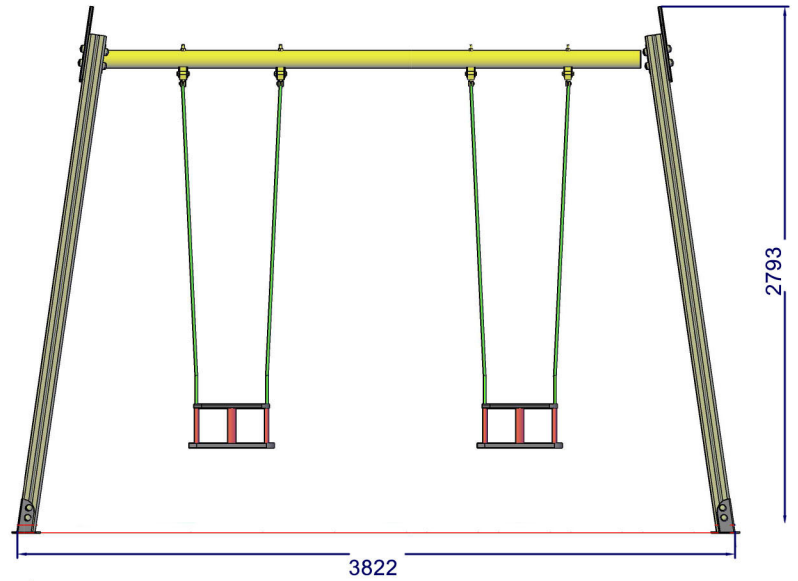

Certificado según UNE EN 1176-1 / 2

Columpio 2 asientos cuna

REF_CP003

Componentes plásticos:

Polietileno de Alta Densidad con protección UV

Tornillería:

Protegida con tapones de polipropileno

Madera:

Tratada en autoclave Nivel IV

RESTAUPARK
PARQUES INFANTILES Y MOBILIARIO URBANO

Perfil

Alzado

Planta

AREA DE SEGURIDAD
SUP: 27,64m²

***COTAS EN MILIMETROS**

Altura libre de caída: 1,50 m.