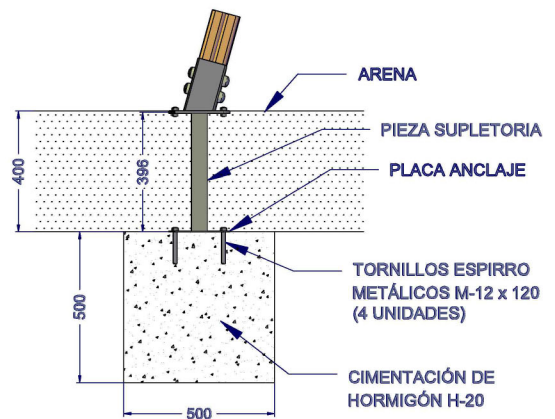

Tratada en autoclave Nivel IV

RESTAUPARK
PARQUES INFANTILES Y MOBILIARIO URBANO

Perfil

Alzado

Planta

AREA DE SEGURIDAD
SUP: 27,64m²

***COTAS EN MILIMETROS**

Altura libre de caída: 1,50 m.

Tapones de polipropileno para la protección de tornillería.

Madera de Pino con tratamiento autoclave nivel IV.

Asiento de goma EPDM inyectada con refuerzo de aluminio.

PLANTA DE CIMENTACIÓN

DETALLE DE CIMENTACIÓN SOBRE HORMIGÓN

DETALLE DE CIMENTACIÓN EN ARENA

*COTAS EN MILIMETROS