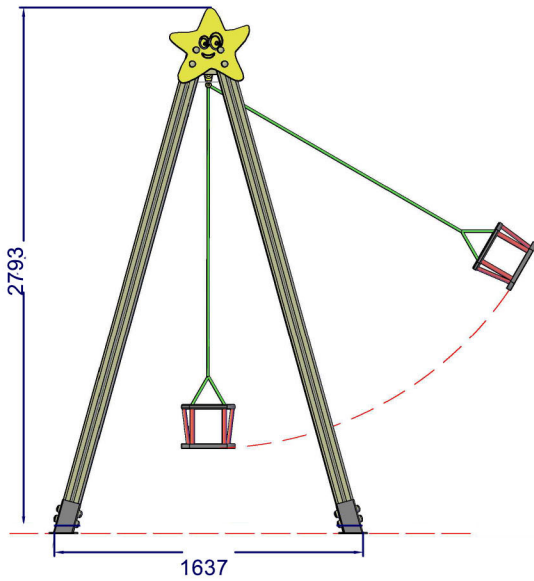

Certificado según UNE EN 1176-1 / 2

Columpio 2 asientos cuna

REF_CP003

Componentes plásticos:

Polietileno de Alta Densidad con protección UV

Tornillería:

Protegida con tapones de polipropileno

Madera:

Tratada en autoclave Nivel IV

RESTAUPARK
PARQUES INFANTILES Y MOBILIARIO URBANO

Perfil

Alzado

Planta

AREA DE SEGURIDAD
SUP: 27,64m²

***COTAS EN MILIMETROS**

Altura libre de caída: 1,50 m.