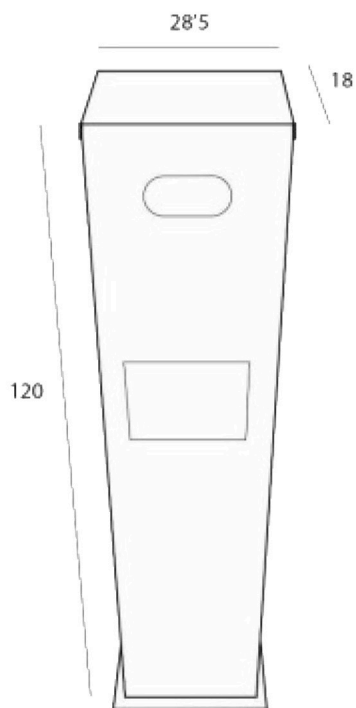

PAPELERA CANINA

REF\_CAN15

Contiene dispensador de bolsas

Componentes metálicos: Acero lacado al horno.

**RESTAUPARK**  
PARQUES INFANTILES Y MOBILIARIO URBANO

**\*COTAS EN CENTÍMETROS**

Papelera especial para zonas caninas.  
Dispensador de bolsas con cerradura.  
Cuerpo en acero cincado y pintado al horno en color rojo.  
Tornillería en acero galvanizado.  
Medidas: 120 cm alto x 28,5 cm largo x 18 cm ancho.