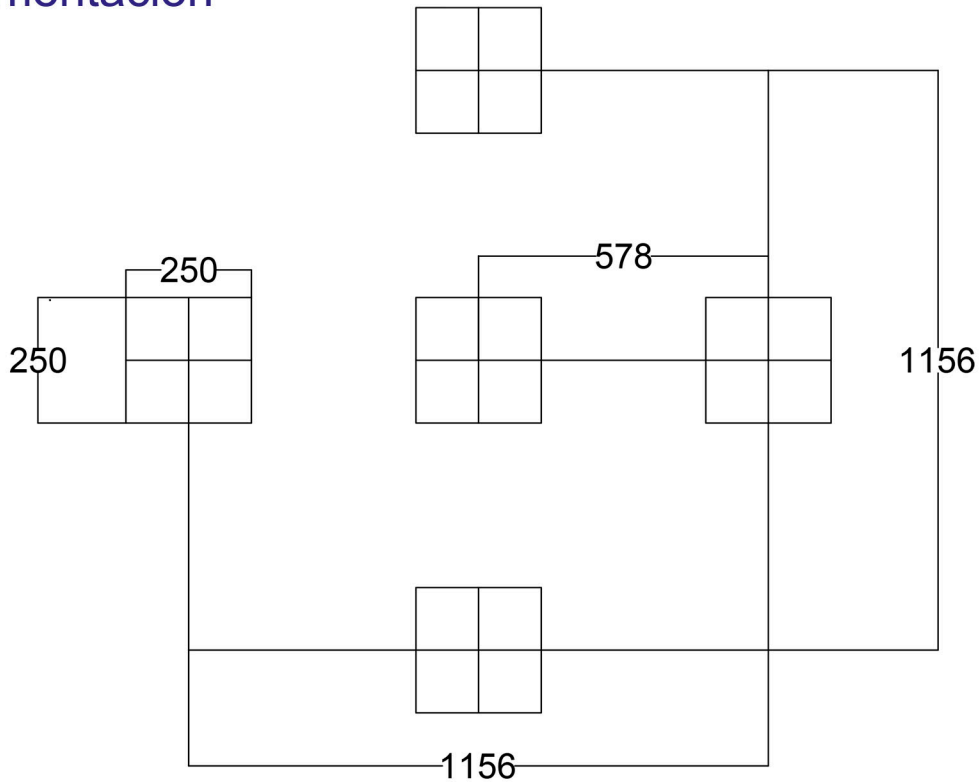

***COTAS EN MILÍMETROS**

Mesa de juegos antivandálica personalizable: Parchís, Oca, Tres en Raya y Ajedrez.

Estructura de tubo de acero cuadrado de 90mm x 90mm.

Pintura en polvo al horno.

Asientos de polietileno de alta densidad (HDPE), bicolor, de 15mm de grosor. Tablero de madera fenólica hpl compacto de 600mm x 600mm, con juego impreso directo lacado en brillo.

Medidas: 740mm alto x 1452mm largo x 1452mm ancho.

Altura de caída: 740mm.

Edad de uso: a partir de 3 años.

Planta de cimentación

Detalle de cimentación sobre hormigón

Detalle de cimentación en arena

*COTAS EN MILÍMETROS