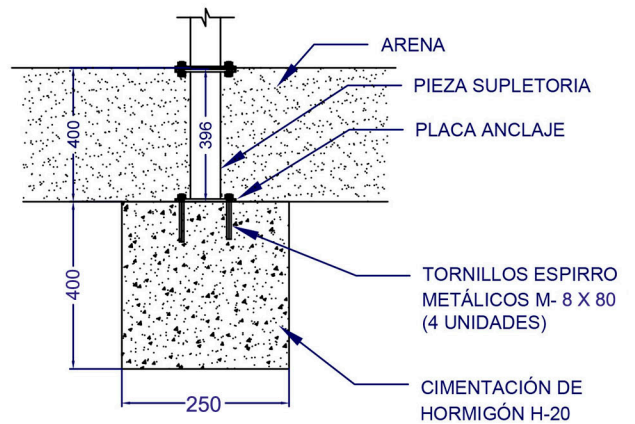

***COTAS EN MILÍMETROS**

Mesa de juegos antivandálica personalizable: Parchís, Oca, Tres en Raya y Ajedrez.

Estructura de tubo de acero cuadrado de 90mm x 90mm.

Pintura en polvo al horno.

Asientos de polietileno de alta densidad (HDPE), bicolor, de 15mm de grosor. Tablero de madera fenólica hpl compacto de 600mm x 600mm, con juego impreso directo lacado en brillo.

Medidas: 740mm alto x 1452mm largo x 1452mm ancho.

Altura de caída: 740mm.

Edad de uso: a partir de 3 años.

Planta de cimentación

Detalle de cimentación sobre hormigón

Detalle de cimentación en arena

*COTAS EN MILÍMETROS