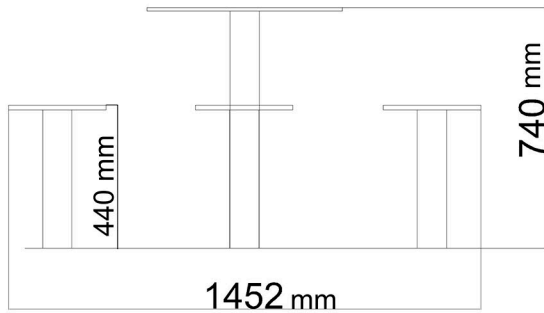

Perfil

Planta

MUJ01 - Mesa Parchís

MUJ02 - Mesa Oca

Área de seguridad

MUJ03 - Mesa Tres en Raya

MUJ04 - Mesa Ajedrez

*COTAS EN MILÍMETROS

Mesa de juegos antivandálica personalizable: Parchís, Oca, Tres en Raya y Ajedrez.

Estructura de tubo de acero cuadrado de 90mm x 90mm.

Pintura en polvo al horno.

Asientos de polietileno de alta densidad (HDPE), bicolor, de 15mm de grosor. Tablero de madera fenólica hpl compacto de 600mm x 600mm, con juego impreso directo lacado en brillo.

Medidas: 740mm alto x 1452mm largo x 1452mm ancho.

Altura de caída: 740mm.

Edad de uso: a partir de 3 años.