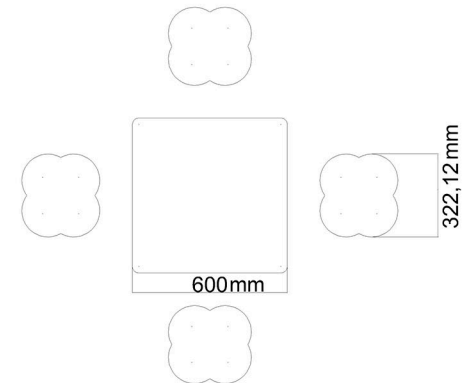

Perfil

Planta

MUJ01 - Mesa Parchís

MUJ02 - Mesa Oca

Área de seguridad

MUJ03 - Mesa Tres en Raya

MUJ04 - Mesa Ajedrez

*COTAS EN MILÍMETROS

Mesa de juegos antivandálica personalizable: Parchís, Oca, Tres en Raya y Ajedrez.

Estructura de tubo de acero cuadrado de 90mm x 90mm.

Pintura en polvo al horno.

Asientos de polietileno de alta densidad (HDPE), bicolor, de 15mm de grosor. Tablero de madera fenólica hpl compacto de 600mm x 600mm, con juego impreso directo lacado en brillo.

Medidas: 740mm alto x 1452mm largo x 1452mm ancho.

Altura de caída: 740mm.

Edad de uso: a partir de 3 años.