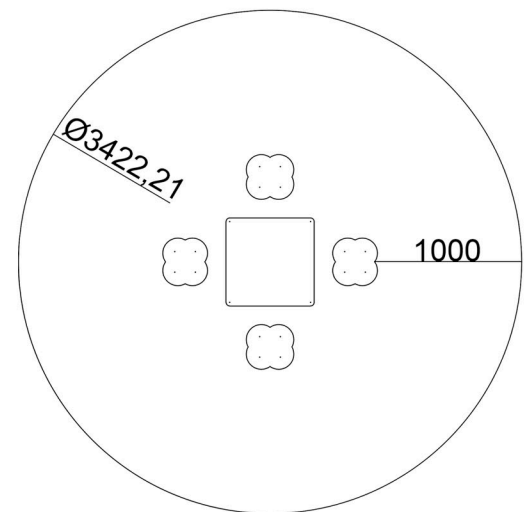

RESTAUPARK
PARQUES INFANTILES Y MOBILIARIO URBANO

Perfil

Planta

MUJ01 - Mesa Parchís

MUJ02 - Mesa Oca

Área de seguridad

MUJ03 - Mesa Tres en Raya

MUJ04 - Mesa Ajedrez

***COTAS EN MILÍMETROS**

Mesa de juegos antivandálica personalizable: Parchís, Oca, Tres en Raya y Ajedrez.

Estructura de tubo de acero cuadrado de 90mm x 90mm.

Pintura en polvo al horno.

Asientos de polietileno de alta densidad (HDPE), bicolor, de 15mm de grosor. Tablero de madera fenólica hpl compacto de 600mm x 600mm, con juego impreso directo lacado en brillo.

Medidas: 740mm alto x 1452mm largo x 1452mm ancho.

Altura de caída: 740mm.

Edad de uso: a partir de 3 años.

Planta de cimentación

Detalle de cimentación sobre hormigón

Detalle de cimentación en arena

*COTAS EN MILÍMETROS