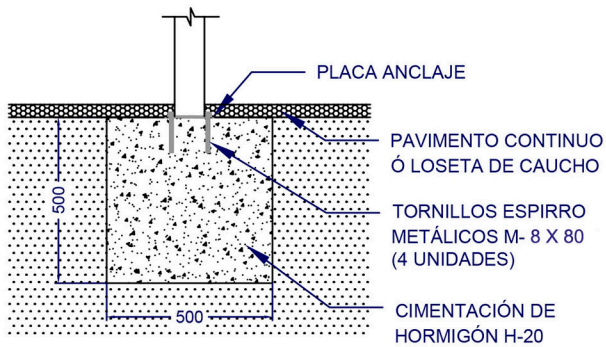

***COTAS EN MILÍMETROS**

Mesa de juegos antivandálica personalizable: Parchís, Oca, Tres en Raya y Ajedrez.

Estructura de tubo de acero cuadrado de 90mm x 90mm.

Pintura en polvo al horno.

Asientos de polietileno de alta densidad (HDPE), bicolor, de 15mm de grosor. Tablero de madera fenólica hpl compacto de 600mm x 600mm, con juego impreso directo lacado en brillo.

Medidas: 740mm alto x 1452mm largo x 1452mm ancho.

Altura de caída: 740mm.

Edad de uso: a partir de 3 años.

Planta de cimentación

Detalle de cimentación sobre hormigón

Detalle de cimentación en arena

*COTAS EN MILÍMETROS