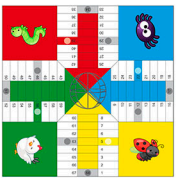

RESTAUPARK
PARQUES INFANTILES Y MOBILIARIO URBANO

Perfil

Planta

MUJ01 - Mesa Parchís

MUJ02 - Mesa Oca

Área de seguridad

MUJ03 - Mesa Tres en Raya

MUJ04 - Mesa Ajedrez

***COTAS EN MILÍMETROS**

Mesa de juegos antivandálica personalizable: Parchís, Oca, Tres en Raya y Ajedrez.

Estructura de tubo de acero cuadrado de 90mm x 90mm.

Pintura en polvo al horno.

Asientos de polietileno de alta densidad (HDPE), bicolor, de 15mm de grosor. Tablero de madera fenólica hpl compacto de 600mm x 600mm, con juego impreso directo lacado en brillo.

Medidas: 740mm alto x 1452mm largo x 1452mm ancho.

Altura de caída: 740mm.

Edad de uso: a partir de 3 años.

Planta de cimentación

Detalle de cimentación sobre hormigón

Detalle de cimentación en arena

*COTAS EN MILÍMETROS