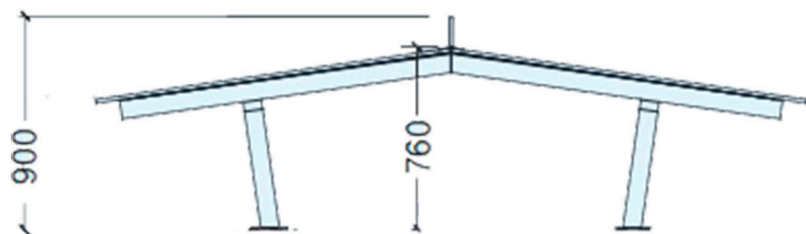

MESA MULTIDEPORTE

REF_ED20

Componentes plásticos: Polietileno de Alta Densidad (HDPE)

Componentes metálicos: Acero lacado al horno.

Tornillería: Protegida con tapones de polipropileno.

RESTAUPARK[®]
PARQUES INFANTILES Y MOBILIARIO URBANO

Perfil

Planta

***COTAS EN MILÍMETROS**

Mesa Multideporte antivandálica.

Red fabricada en acero.

Estructura de tubo de acero cuadrado de 80mm x 80mm x 3mm.

Pintura en polvo al horno en color negro fino texturado.

Tablero de Polietileno de Alta Densidad (HDPE) de 19mm.

Medidas: 900 mm alto x 3000 mm largo x 1500 mm ancho.