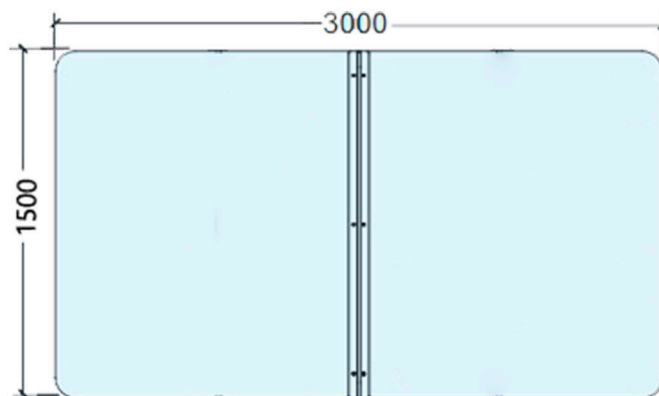

MESA MULTIDEPORTE

REF_ED20

Componentes plásticos: Polietileno de Alta Densidad (HDPE)

Componentes metálicos: Acero lacado al horno.

Tornillería: Protegida con tapones de polipropileno.

RESTAUPARK[®]
PARQUES INFANTILES Y MOBILIARIO URBANO

Perfil

Planta

***COTAS EN MILÍMETROS**

Mesa Multideporte antivandálica.

Red fabricada en acero.

Estructura de tubo de acero cuadrado de 80mm x 80mm x 3mm.

Pintura en polvo al horno en color negro fino texturado.

Tablero de Polietileno de Alta Densidad (HDPE) de 19mm.

Medidas: 900 mm alto x 3000 mm largo x 1500 mm ancho.