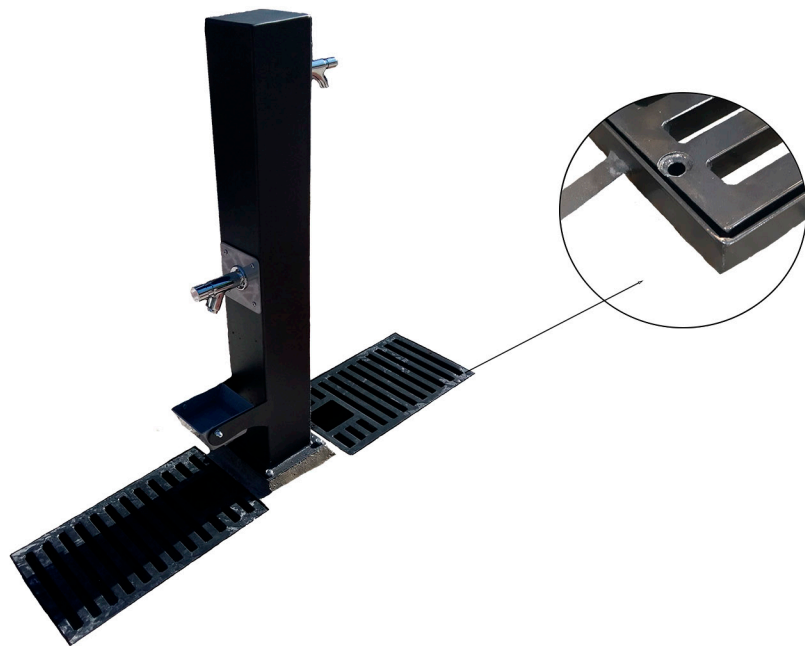

FUENTE CANINA

REF_CAN14

Componentes metálicos: Acero lacado al horno.

Grifo: Pulsador caño corto pulido.

RESTAUPARK
PARQUES INFANTILES Y MOBILIARIO URBANO

Perfil

Planta

***COTAS EN MILÍMETROS**

Fuente para personas y perros, con rejilla de desagüe y grifos.

Cuerpo cuadrado de hierro 140 x 140 x 3 mm.

Marco y reja sumidero de acero atornillable.

Doble grifo pulsador caño corto pulido.

Cubeta abatible galvanizada, con imprimación epoxi y pintura al horno en color gris.

Cuerpo en pintura en polvo al horno en color negro fino texturado.

Medidas: 1000 mm alto x 1250 mm largo x 300 mm ancho.