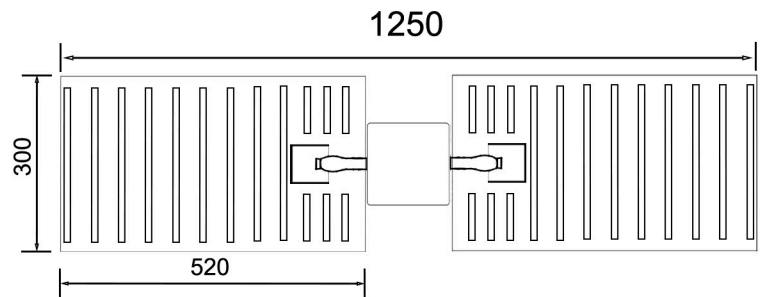

FUENTE CANINA

REF_CAN14

Componentes metálicos: Acero lacado al horno.

Grifo: Pulsador caño corto pulido.

RESTAUPARK
PARQUES INFANTILES Y MOBILIARIO URBANO

Perfil

Planta

***COTAS EN MILÍMETROS**

Fuente para personas y perros, con rejilla de desagüe y grifos.

Cuerpo cuadrado de hierro 140 x 140 x 3 mm.

Marco y reja sumidero de acero atornillable.

Doble grifo pulsador caño corto pulido.

Cubeta abatible galvanizada, con imprimación epoxi y pintura al horno en color gris.

Cuerpo en pintura en polvo al horno en color negro fino texturado.

Medidas: 1000 mm alto x 1250 mm largo x 300 mm ancho.