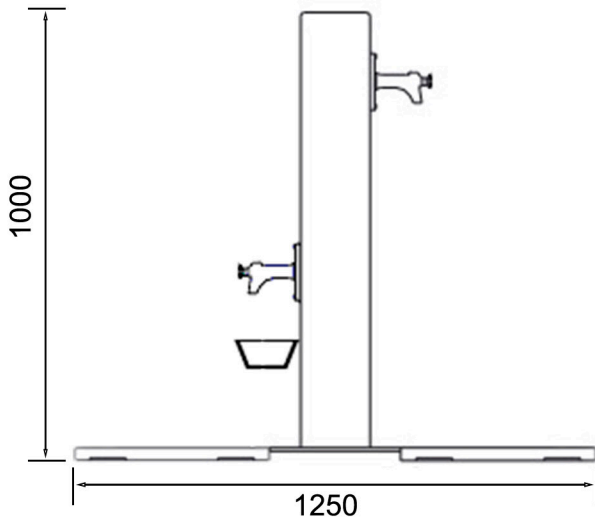

FUENTE CANINA

REF_CAN14

Componentes metálicos: Acero lacado al horno.

Grifo: Pulsador caño corto pulido.

RESTAUPARK
PARQUES INFANTILES Y MOBILIARIO URBANO

Perfil

Planta

***COTAS EN MILÍMETROS**

Fuente para personas y perros, con rejilla de desagüe y grifos.

Cuerpo cuadrado de hierro 140 x 140 x 3 mm.

Marco y reja sumidero de acero atornillable.

Doble grifo pulsador caño corto pulido.

Cubeta abatible galvanizada, con imprimación epoxi y pintura al horno en color gris.

Cuerpo en pintura en polvo al horno en color negro fino texturado.

Medidas: 1000 mm alto x 1250 mm largo x 300 mm ancho.